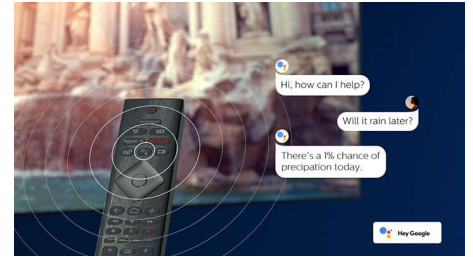

Σχεδίαση

Περιστρεφόμενη βάση. Τηλεχειριστήριο με οπισθοφωτισμό και δέρμα Muirhead.

65OLED855/12

Android TV

Η τηλεόραση Android της Philips σας προσφέρει το περιεχόμενο που θέλετε, όποτε το θέλετε. Μπορείτε να προσαρμόσετε την αρχική οθόνη, ώστε να εμφανίζει τις αγαπημένες σας εφαρμογές, διευκολύνοντας τη ροή των ταινιών και των αγαπημένων σας εκπομπών. Εναλλακτικά, μπορείτε να συνεχίσετε από το σημείο όπου σταματήσατε.

Φωνητικός βοηθός

Ελέγξτε τη Philips Android TV με τη φωνή σας. Θέλετε να παίξετε ένα παιχνίδι, να παρακολουθήσετε κάτι στο Netflix ή να βρείτε περιεχόμενο και εφαρμογές στο Google Play Store; Απλώς πείτε το στην τηλεόρασή σας. Μπορείτε ακόμα να δώσετε εντολές σε όλες τις έξυπνες οικιακές συσκευές που είναι συμβατές με τον Βοηθό Google για να ρυθμίσουν τον φωτισμό και να ενεργοποιήσουν τον θερμοστάτη σε μια βραδιά ταινίας, χωρίς να κουνηθείτε από τον καναπέ. Επίσης, δεν χρειάζεται πλέον να ψάχνετε το τηλεχειριστήριο. Τώρα μπορείτε να ελέγξετε με τη φωνή σας τη Philips Smart TV μέσω συσκευών με δυνατότητα Alexa, όπως το Amazon Echo. Με την Alexa μπορείτε να ανοίξετε την τηλεόραση, να αλλάξετε κανάλι, να μεταβείτε στην παιχνιδιοκοσόλα σας και να κάνετε πολλές ακόμα ενέργειες.