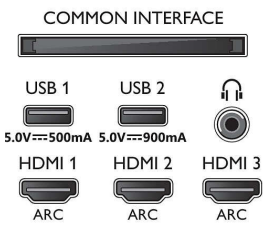

Τηλεόραση Android 4K UHD OLED

Ambilight TV 164 εκ. (65") Υποστήριξη σημαντικότερων φορμά HDR, P5 AI Perfect Picture Engine, Android TV/Εξυπνος φωνητικός έλεγχος

Προδιαγραφές

Ambilight

- Χαρακτηριστικά Ambilight: Ενσωματωμένο Ambilight+Hue, Ambilight για μουσική, Λειτουργία παιχνιδιού, Ανάλογα με το χρώμα του τοίχου, Λειτουργία Lounge, AmbiWakeur, AmbiSleep
- Έκδοση Ambilight: 3 πλευρών

Εικόνα/Οθόνη

- Αναλογία Εικόνας: 16:9
- Μήκος διαγωνίου οθόνης (ίντσες): 65 ίντσες
- Μήκος διαγωνίου οθόνης (μετρικό): 164 εκ.
- Οθόνη: 4K Ultra HD OLED

- Ανάλυση οθόνης: 3840 x 2160
- Picture Engine: P5 AI Perfect Picture Engine
- Βελτίωση εικόνας: Ultra Resolution, Ευρύ χρωματικό φάσμα 99% DCI/P3, Dolby Vision, HDR10+, Perfect Natural Motion, 5700 PPI
- Μήκος διαγωνίου οθόνης (ίντσες): 65 ίντσες

Υποστηριζόμενη ανάλυση οθόνης

- Είσοδοι υπολογιστή σε όλες τις θύρες HDMI: Με υποστήριξη HDR, HDR10+/HLG, Με υποστήριξη HDR, HDR10/ HLG, έως 4K UHD 3840 x 2160 στα

65OLED855/12

120Hz

- Είσοδοι βίντεο σε όλες τις θύρες HDMI: Υποστήριξη HDR, HDR10/HLG (Hybrid Log Gamma), HDR10+/Dolby Vision, έως 4K UHD 3840 x 2160 στα 120Hz

Δέκτης/Λήψη/Μετάδοση

- Ψηφιακή τηλεόραση: DVB-T/T2/T2-HD/C/S/S2
- Αναπαραγωγή βίντεο: PAL, SECAM
- Υποστήριξη MPEG: MPEG2, MPEG4
- Οδηγός τηλεοπτικού προγράμματος*: Electronic Program Guide 8 ημερών

Connections

Side