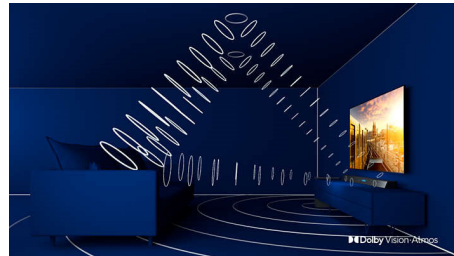

Dolby Vision και Dolby Atmos

Χάρη στην υποστήριξη premium ήχου και φορμά βίντεο Dolby, το περιεχόμενο HDR που παρακολουθείτε προβάλλεται και ακούγεται εκπληκτικά ρεαλιστικό. Είτε πρόκειται για την πιο πρόσφατη σειρά είτε για δίσκο Blu-Ray, θα απολαύσετε αντίθεση, φωτεινότητα και χρώμα που ανταποκρίνεται στην αρχική πρόθεση του σκηνοθέτη ακούγοντας ταυτόχρονα ήχο με εξαιρετική ευκρίνεια, λεπτομέρεια και βάθος.

Σχεδίαση

Περιστρεφόμενη βάση. Τηλεχειριστήριο με οπισθοφωτισμό και δέρμα Muirhead.

65OLED855/12