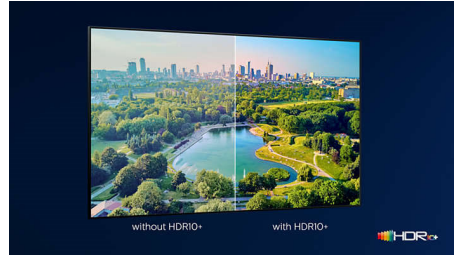

Υποστήριξη σημαντικότερων φορμά HDR

Η τηλεόραση OLED 4K UHD της Philips είναι συμβατή με τα μεγαλύτερα φορμά HDR, συμπεριλαμβανομένων των HDR10+ και Dolby Vision. Είτε πρόκειται για την αγαπημένη σας τηλεοπτική σειρά είτε για το πιο πρόσφατο βιντεοπαιχνίδι, θα απολαμβάνετε πιο βαθιές σκιές, πιο έντονες φωτεινές επιφάνειες, πιο ρεαλιστικά χρώματα και απίστευτα ομαλή κίνηση.