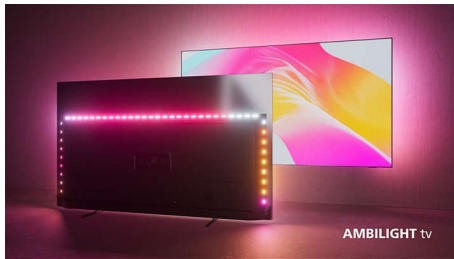

4K Ambilight-TV

108 cm (43") Ambilight-TV P5 Perfect Picture Engine, De viktigste HDR-formatet støttes, Google TV™

43PUS8508/12

Høydepunkter

The One med Ambilight.

Ambilight-TV-er er de eneste TV-ene med LED-lys bak skjermen som reagerer på det du ser på, og som omslutter deg i en glorie av fargerikt lys. Det endrer alt: TV-en din virker større, og du blir dratt dypere inn i favorittprogrammene, filmene og spillene dine.