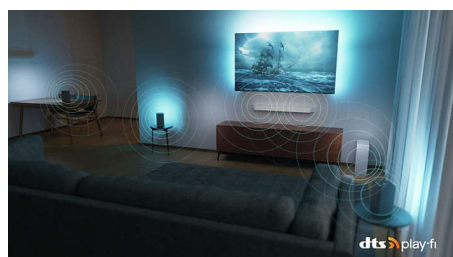

Tiltalende design

Tiltalende design. Høyden på stativet kan justeres for en lydplanke.

DTS Play-Fi

Gir deg flott, klar TV-lyd rett fra esken. Hvis du ønsker mer, kan du koble det trådløse hjemmesystemet fra Philips med DTS Play-Fi til kompatible lydplanker og trådløse høyttalere