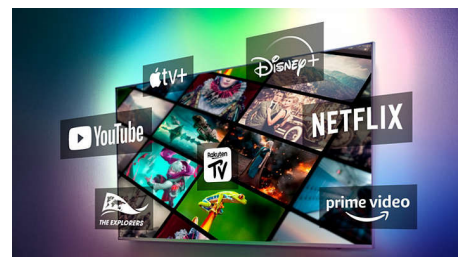

Google TV™

Hva har du lyst til å se på? Google TV samler filmer, programmer og mer fra alle appene og abonnementene dine, og organiserer dem bare for deg. Du får forslag basert på hva du liker, og du kan til og med bruke Google TV-appen på telefonen til å gå gjennom listen over alt du har lyst til å se.

AMBILIGHT tv

Perfect Picture Engine

Dolby VISION-ATMOS

dts play-fi

AMD FreeSync Premium

Google TV

Ok Google