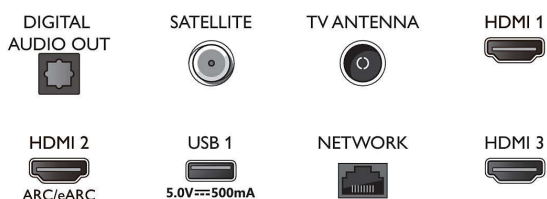

Tuner/mottak/overføring

- Digital-TV: DVB-T/T2/T2-HD/C/S/S2
- TV-programguide*: 8-dagers elektronisk programguide
- Signalstyrkeindikasjon
- Tekst-tv: 1000-siders hypertekst
- Støtter HEVC

Android-TV

- Operativsystem: Google TV™
- Forhåndsinstallerte apper: Filmer fra Google Play*, Google-søk, YouTube, Netflix, Apple TV, Amazon Prime Video, Disney+, YouTube Music,

Connections

Side

Bottom

Spesifikasjoner

- Treningsapp, Ambilight Aurora
- Minnestørrelse (Flash): 16 GB*
- Spillsky: Geforce Now

Smart TV-funksjoner

- Interaktiv TV: HbbTV
- Fjernkontroll: med tale
- Taleassistent*: Fjernkontroll med mikrofon., Innebygd Google Assistant, Fungerer med Alexa