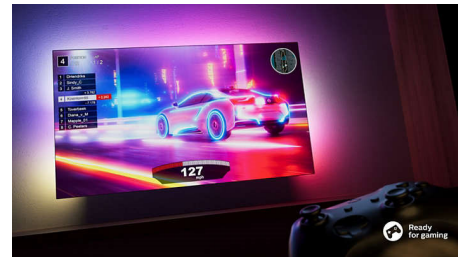

Elsker spilling

Sugen på å spille? Denne 60 Hz Ambilight-TV-en med HDMI 2.1 støtter rask spilling, og Ultra Motion Clarity-modusen gir et skarpere, jevnere bilde. Når du slår på konsollen, aktiveres automatisk en innstilling for ultralav forsinkelse, og Ambilight-spillmodusen gjør at spenningen blir enda større.

Ultra Motion Clarity

60 Hz innebygd oppdateringsfrekvens. 120 Hz Ultra Motion Clarity.