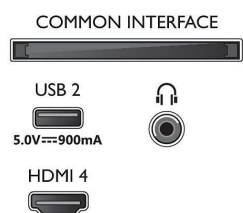

Connections

Side

Bottom

Spesifikasjoner

- Treningsapp, Ambilight Aurora
- Minnestørrelse (Flash): 16 GB*
- Spillsky: Geforce Now

Smart TV-funksjoner

- Interaktiv TV: HbbTV
- Fjernkontroll: med tale
- Taleassistent*: Fjernkontroll med mikrofon., Innebygd Google Assistant, Fungerer med Alexa