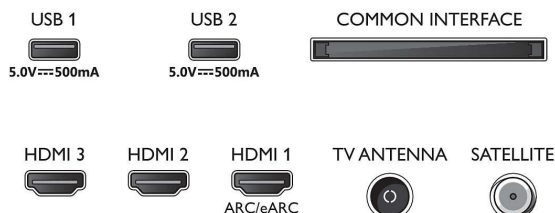

Drift

- Strømnett: AC 220–240 V 50/60 Hz
- Effektforbruk i standby: $0,3\text{ W}$
- Strømsparingsfunksjoner: Timer for automatisk avslåing, Slå av bilde (for radio), Øko-modus, Lyssensor
- Effektforbruk når apparatet er slått av: i/t

55PUS7607/12

Tilbehør

- Vedlagt tilbehør: Fjernkontroll, 2 x AAA-batterier, Nettledning, Hurtigstartveiledning, Brosjyre om regelverk og sikkerhet, Bordstativ

Formgivning

- TV-farge: Matt svart ramme
- Stativutforming: Svarte, matte kuttepinner

Mål

- Bredde, apparat: 1226,8 millimeter
- Høyde, apparat: 712,8 millimeter
- Dybde, apparat: 85,3 millimeter
- Produktvekt: 10,6 kg
- Bredde, apparat (med stativ): 1226,8 millimeter
- Høyde, apparat (med stativ): 739,8 millimeter
- Dybde, apparat (med stativ): 246,8 millimeter
- Produktvekt (+stativ): 14,2 kg
- Eskebredde: 1360,0 millimeter
- Eskehøyde: 840,0 millimeter
- Eskedybde: 160,0 millimeter
- Vekt, inkl. emballasje: 14,2 kg
- Bredde, stativ: 808,0 millimeter
- Høyde, stativ: 28,0 millimeter
- Dybde, stativ: 245,3 millimeter
- Avstand mellom to stativer: 808,0 millimeter
- Stativhøyde til nedre kant av TV-en: 28,0 millimeter
- Veggfeste-kompatibel: 200 x 100 mm

Connections

Side

Rear

Utgivelsesdato
2023-08-01

Versjon: 8.1.1

EAN: 87 18863 03386 9

© 2023 Koninklijke Philips N.V.
Alle rettigheter forbeholdt.

Spesifikasjonene kan endres uten varsel. Varemerker tilhører Koninklijke Philips N.V. eller deres respektive eiere.

www.philips.com

* EPG og faktisk synlighet (opptil 8 dager) avhenger av land og leverandør.

* TV-en støtter DVB-mottak av gratiskanaler. Enkelte DVB-operatører støttes kanskje ikke. Du finner en oppdatert liste under Vanlige spørsmål (FAQ) på Philips' nettsted for kundestøtte. Enkelte operatører krever betaling for tilgang samt abonnement. Kontakt din operatør for mer informasjon.

* TV Remote-appen fra Philips og de relaterte funksjonene varierer etter TV-modell, operatør og land, i tillegg til smartenhetsmodell og operativsystem. Hvis du vil ha mer informasjon, kan du gå til: www.philips.com/TVRemoteapp.

* Funksjonene på Smart TV-appen varierer etter TV-modell og land. Hvis du vil ha mer informasjon, kan du gå til: www.philips.com/smarttv.

* Denne TV-en inneholder bly kun i enkelte deler eller komponenter, hvor det ikke finnes noen teknologiske alternativer i henhold til eksisterende unntaksklausuler under RoHS-direktivet.

* Amazon Prime er tilgjengelig i utvalgte språk og land.

* Netflix-abonnement kreves. Underlagt vilkårene på <https://www.netflix.com>

* Rakuten TV er tilgjengelig i utvalgte språk og land.