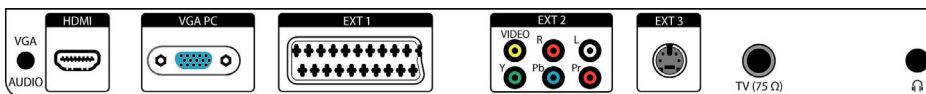

Publicatiedatum
2023-08-01

Versie: 2.0.13

EAN: 87 12581 37660 4

© 2023 Koninklijke Philips N.V.
Alle rechten voorbehouden.

Specificaties kunnen zonder voorafgaande kennisgeving worden gewijzigd. Handelsmerken zijn het eigendom van Koninklijke Philips N.V. en hun respectieve eigenaren.

www.philips.com