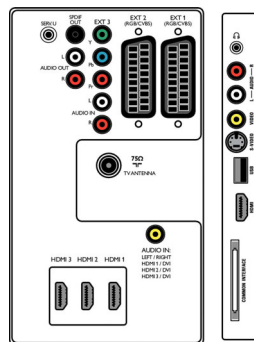

Tuner/mottak/overføring

- Antenneinngang: 75 ohm koaksial (IEC75)
- Tunerbånd: Hyperbånd, S-kanal, UHF, VHF
- TV-system: PAL I, PAL B/G, PAL D/K, SECAM B/G, SECAM D/K, SECAM L/L', DVB COFDM 2K/8K
- Digital-TV: DVB-bakkesignal *
- Videoavspilling: NTSC, SECAM, PAL
- Tunervisning: PLL

Multimedieprogrammer

- Multimedietilkoblinger: USB
- Avspillingsformater: MP3, Lysbildefiler (.alb), JPEG-stillbilder

Anvendelighet

- Barnebeskyttelse: Barnesikring + foreldrekontroll

- Enkel installering: Automatisk programnavgiving, Automatisk kanalinnstilling (ACI), ATS (Automatic Tuning System), Automatisk lagring, Fininnstilling, PLL digital søking, Plug-and-Play
- Enkel i bruk: 4 favorittlister, Automatisk volumutjevning, Delta Volume per forhåndsinnstilling, Grafisk brukergrensesnitt, Visning på skjermen, Programliste, Innstillingsassistentveiviser, Sidekontroll
- Klokke: Sleep Timer, Vekkerklokke
- Skjermformatjusteringer: 4:3, Autoformat, Movie expand 14:9, Movie expand 16:9, Tekstingszoom, Superzoom, Widescreen
- Elektronisk programguide: Now + Next EPG, 8-dagers elektronisk programguide
- Fjernkontroll: TV
- Fjernkontrolltype: RC4450
- Tekst-tv: 1200-siders hypertekst
- Bilde i bilde: Dobbel tekstsjerm
- Tekst-TV-forbedringer: 4 favorittsider, Programinformasjonslinje
- Smart modus: Film, Standard, Levende

Lyd

- Equalizer: Fembånd