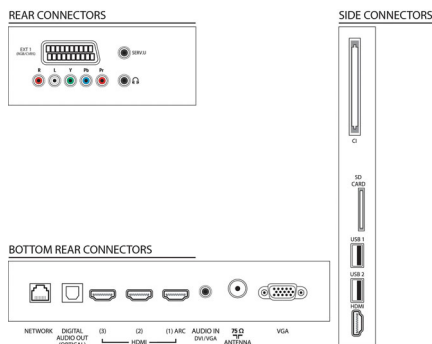

Multivides lietojumprogrammas

- Video atskaņošanas formāti: Kodeku atbalsts, Konteineri: AVI, MKV, H264/MPEG-4 AVC, MPEG-1, MPEG-2, MPEG-4, WMV9/VC1
- Mūzikas atskaņošanas formāti: AAC, MP3, WMA (no v2 līdz v9.2)
- Attēlu demonstrēšanas formāti: JPEG
- Net TV: Iekļauts

Lietošanas komforts

- Ērta uzstādīšana: Automātiska Philips ierīču noteikšana, Kanālu iestatīšanas vednis, Ierīču pievienošanas vednis, Tīkla iestatīšanas vednis, Iestatījumu palīgvednis
- Vienkārša lietošana: Daudzfunkcionāla poga Home (Sākums), Lietotāja rokasgrāmata ekrānā, Skārienvadības pogas
- Savienojums ar datortīklu: DLNA 1.5 sertificēts
- Ekrāna formāta pielāgošana: Automātiska aizpildīšana, Automātiska tālummaiņa, Platekrāna formāts 16:9, Pastiprināta tālummaiņa, Bez mērogošanas, Platekrāns
- Elektroniska TV programma: 8 dienu elektroniskā TV programma*
- Signāla stipruma indikators
- Teleteksts: 1200 lapu hiperteksts
- Jaunināms programmu nodrošinājums: Programmu nodrošinājuma automatiskās jaunināšanas vednis, Programmu nodrošinājuma jaunināšana, izmantojot USB savienojumu, Programmu nodrošinājuma jaunināšana tiešsaistē