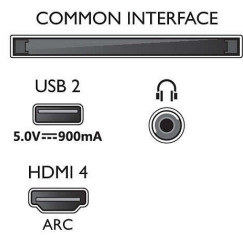

Android TV LED 4K UHD

Televizor cu Ambilight pe 3 laturi Principalele formate HDR acceptate, Procesor P5 Perfect Picture, Android TV de 164 cm (65")

Specificații

Ambilight

- Funcții Ambilight: Ambilight + Hue integrat, Muzică Ambilight, Mod Joc, Adaptare la culoarea peretelui, Mod Lounge, AmbiWakeup, AmbiSleep, Boxe wireless Philips pentru acasă
- Versiune Ambilight: pe 3 laturi

Imagine/Ecran

- Raport lungime/lățime: 16:9
- Dimensiune diagonală ecran (inchi): 65 inch
- Dimensiune diagonală ecran (metric): 164 cm

- Afișaj: LED 4K Ultra HD
- Rezoluție panou: 3840 x 2160
- Procesor de imagine: Procesor P5 Perfect Picture
- Îmbunătățiri ale imaginii: Ultra rezoluție, Dolby Vision, HDR10+, Micro Dimming Pro, Gestionarea culorilor ISF
- Dimensiune diagonală ecran (inch): 65 inchi

Rezoluție de afișare acceptată

- Intrări pentru computer pe toate dispozitivele HDMI: HDR acceptat, HDR10/HLG, până la 4K

65PUS8506/12

UHD 3840 x 2160 la 60 Hz, HDR acceptat, HDR10+/HLG

- Intrări video pe toate dispozitivele HDMI: până la 4K UHD 3840 x 2160 la 60 Hz, HDR acceptat, HDR10/HLG (Hybrid Log Gamma), HDR10+/Dolby Vision

Tuner/Recepție/Transmisie

- TV digital: DVB-T/T2/T2-HD/C/S/S2
- Redare video: PAL, SECAM
- Acceptă MPEG: MPEG2, MPEG4

Connections

Side