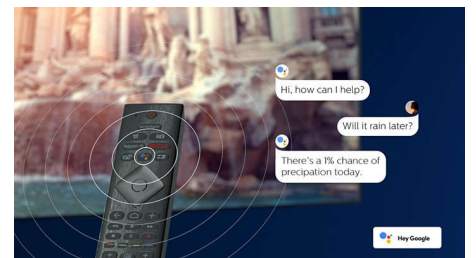

Comandă vocală AI

Apasă un buton de pe telecomandă pentru a vorbi cu Asistentul Google. Controlează vocal televizorul sau aparatele electrocasnice inteligente compatibile cu Asistentul Google. Sau solicită asistentului Alexa să controleze televizorul prin dispozitive compatibile cu Alexa.

androidtv