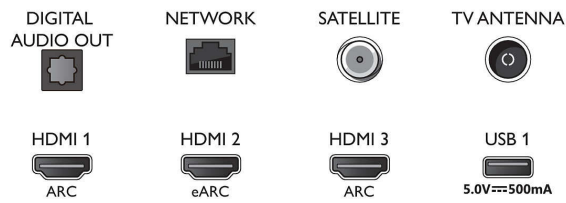

Android TV LED 4K UHD

Televizor cu Ambilight pe 3 laturi Principalele formate HDR acceptate, Procesor P5 Perfect Picture, Android TV de 164 cm (65")

Specificații

Ambilight

- Funcții Ambilight: Ambilight + Hue integrat, Muzică Ambilight, Mod Joc, Adaptare la culoarea peretelui, Mod Lounge, AmbiWakeup, AmbiSleep, Boxe wireless Philips pentru acasă
- Versiune Ambilight: pe 3 laturi

Imagine/Ecran

- Raport lungime/lățime: 16:9
- Dimensiune diagonală ecran (inchi): 65 inch
- Dimensiune diagonală ecran (metric): 164 cm

- Afișaj: LED 4K Ultra HD
- Rezoluție panou: 3840 x 2160
- Procesor de imagine: Procesor P5 Perfect Picture
- Îmbunătățiri ale imaginii: Ultra rezoluție, Dolby Vision, HDR10+, Micro Dimming Pro, Gestionarea culorilor ISF
- Dimensiune diagonală ecran (inch): 65 inchi

Rezoluție de afișare acceptată

- Intrări pentru computer pe toate dispozitivele HDMI: HDR acceptat, HDR10/HLG, până la 4K

65PUS8506/12

UHD 3840 x 2160 la 60 Hz, HDR acceptat, HDR10+/HLG

- Intrări video pe toate dispozitivele HDMI: până la 4K UHD 3840 x 2160 la 60 Hz, HDR acceptat, HDR10/HLG (Hybrid Log Gamma), HDR10+/Dolby Vision

Tuner/Recepție/Transmisie

- TV digital: DVB-T/T2/T2-HD/C/S/S2
- Redare video: PAL, SECAM
- Acceptă MPEG: MPEG2, MPEG4

Connections

Side

Bottom