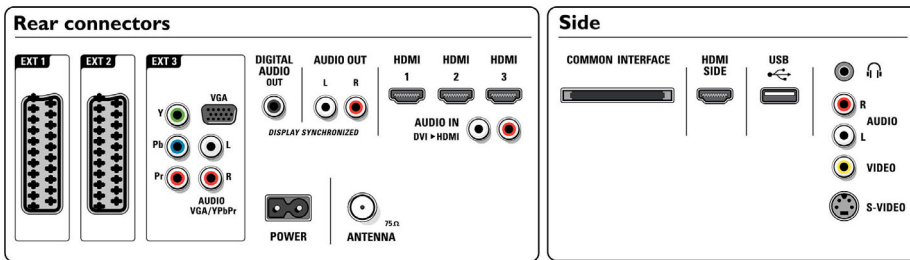

Multimediatoepassingen

- Multimedia-aansluitingen: USB
- Afspeelformaat: MP3, Diapresentatiebestanden (.alb), JPEG-afbeeldingen

Comfort

- Kinderbeveiliging: Kinderslot + Oudercontrole
- Gemakkelijk te installeren: Automatische programmanamen, Automatische zenderinstelling, Automatisch tuningstelsel (ATS), Automatisch

- opslaan, Fijnafstemming, PLL digitaal afstemmen, Plug & Play
- Gebruiksgemak: 4 favoriete lijsten, Automatische volumeregelaar (AVL), Delta Volume per voorkeuzender, Grafische gebruikersinterface, Weergave op het scherm, Programmalijs, Instellingenwizard, Zijbediening
- Aanpassingen van beeldformaat: 4:3, Auto Format, Filmformaat 14:9, Filmformaat 16:9, Ondertitelzoom, Superzoom, Breedbeeld, ongeschaald (1080p dot by dot)
- Elektronische programmagids: Nu + Straks EPG, Elektronische programmagids voor 8 dagen
- Afstandsbediening: TV
- Type afstandsbediening: RC4450
- Teletekst: 1200 pagina's Hypertext
- Picture in Picture: Text Dual Screen
- Teletekstverbeteringen: 4 favoriete pagina's, Programma-informatieregel
- Intelligente modus: Game, Film, Persoonlijk, Energiezuinig, Standaard, Levendig

Geluid

- Equalizer: 5-band
- Uitgangsvermogen (RMS): 2 x 15 W
- Geluidssysteem: Nicam Stereo, Virtual Dolby Digital, BBE
- Geluidsverbetering: Automatische volumeregelaar,