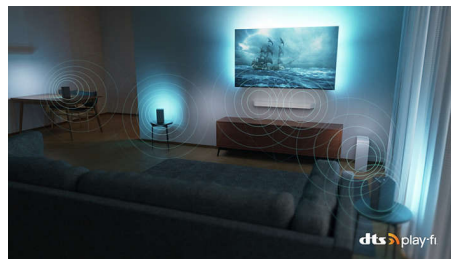

DTS Play-Fi

Obține un sunet excelent și clar, fără configurare necesară. Dacă îți dorești mai mult, cu sistemul wireless Philips pentru acasă cu DTS Play-Fi poți să te conectezi în câteva secunde la soundbaruri și boxe wireless

55PUS8508/12

compatibile din întreaga casă. Poți chiar să crezi un sistem de sunet surround home theatre folosind televizorul ca boxă centrală.

DTS Play-Fi

Sunet TV excelent. Este ușor să adaugi un soundbar sau boxe