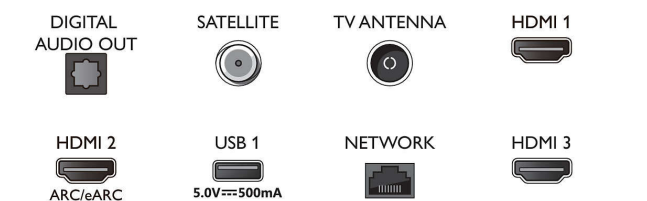

Android TV

- OS: Google TV™
- Aplicații preinstalate: Filme Google Play*, Căutare Google, YouTube, Netflix, Apple TV, BBC iplayer,

Connections

Side

Bottom

Televizor Ambilight 4K

Televizor Ambilight de 139 cm (55") Procesor P5 Perfect Picture, Principalele formate HDR acceptate, Google TV™

Specificații

- Amazon Prime Video, Disney+, YouTube Music, Aplicație pentru fitness
- Dimensiune memorie (Flash): 16 GB*
- Gaming cloud: Geforce Now

Caracteristici Smart TV

- TV interactiv: HbbTV
- Telecomandă: cu voce
- Asistent vocal***: Asistent Google integrat, Telecomandă cu microfon, Funcționează cu Alexa