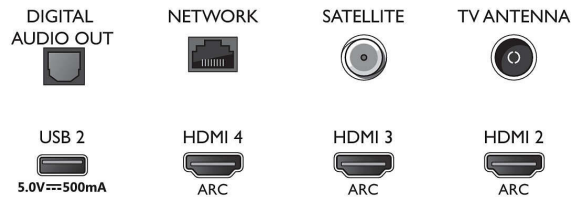

Bottom

4K UHD LED Android TV

126 cm (50") Ambilight TV Voornaamste HDR-indelingen ondersteund, P5 Perfect Picture Engine, Android TV / AI-spraakbediening

Specificaties

- Signaalsterkte-indicator
- Teletekst: 1000 pagina's Hypertext
- HEVC-ondersteuning

Ontwerp/Design

- Kleuren van de TV: Zilverkleurige metalen rand
- Ontwerp van de standaard: Zilverkleurige gebogen voet, +/- 15 graden draaibaar

Afmetingen

- Breedte van het apparaat: 1119,8 mm
- Hoogte van het apparaat: 650,0 mm
- Diepte van het apparaat: 125,2 mm
- Gewicht van het product: 13,9 kg
- Breedte van het apparaat (met standaard): 1119,8 mm
- Hoogte van het apparaat (met standaard): 720,2 mm
- Diepte van het apparaat (met standaard): 253,6 mm
- Gewicht (incl. standaard): 16,9 kg
- Breedte van de doos: 1240,0 mm
- Hoogte van de doos: 785,0 mm
- Diepte van de doos: 160,0 mm
- Gewicht (incl. verpakking): 20,3 kg
- Breedte van de standaard: 750,0 mm
- Hoogte van de standaard: 70,2 mm
- Diepte van de standaard: 253,6 mm
- Geschikt voor wandmontage: 300 x 200 mm