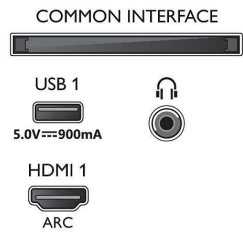

4K UHD LED Android TV

126 cm (50") Ambilight TV Voornaamste HDR-indelingen ondersteund, P5 Perfect Picture Engine, Android TV / AI-spraakbediening

50PUS8535/12

Specificaties

Ambilight

- Ambilight-functies: Geïntegreerde Ambilight en Hue, Ambilight Music, Gamemodus, Past zich aan de muurkleur aan, Lounge-modus, AmbiWakeup, AmbiSleep
- Ambilight-versie: Driezijdig

Beeld/scherm

- Beeldformaat: 16:9
- Schermdiagonaal (inch): 50 inch
- Schermdiagonaal (centimeters): 126 cm

- Display: 4K Ultra HD-LED
- Schermresolutie: 3840 x 2160
- Beeldengine: P5 Perfect Picture Engine
- Beeldverbetering: Ultra-resolutie, Dolby Vision, HDR10+, 2100 PPI
- Schermdiagonaal (inch): 50 inch

Ondersteunde beeldschermresolutie

- Computeringangen op alle HDMI: HDR ondersteund, HDR10/ HLG, tot 4K UHD 3840 x

- 2160 bij 60 Hz
- Video-ingangen op alle HDMI: tot 4K UHD 3840 x 2160 bij 60Hz, HDR ondersteund, HDR10/HLG (Hybrid Log Gamma), HDR10+/Dolby Vision

Tuner/ontvangst/transmissie

- Digitale TV: DVB-T/T2/T2-HD/C/S/S2
- Videoweergave: PAL, SECAM
- MPEG-ondersteuning: MPEG2, MPEG4
- TV-programmagids*: Elektronische programmagids voor 8 dagen

Connections

Side