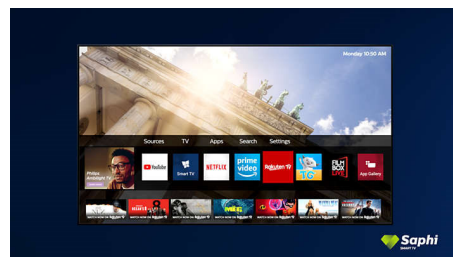

65PUS7506/12

subțiri dau impresia că ecranul plutește deasupra unității sau mesei TV.

Design

Ramă neagră mată. Picioare subțiri.

Colecția SAPHI TV

Colecția Philips TV. Netflix, Prime Video și altele.

Smart TV SAPHI

SAPHI este un sistem de operare rapid și intuitiv prin care utilizarea Philips Smart TV devine o adevărată plăcere. Beneficiați de o calitate deosebită a imaginii și de acces printr-un singur buton la un meniu clar pe bază de pictograme. Utilizezi televizorul cu ușurință și navighezi rapid la aplicații Philips Smart TV populare, inclusiv YouTube, Netflix și altele.