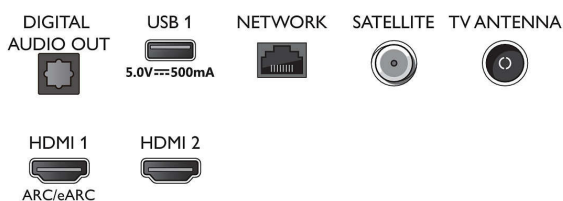

Connections

Side

Bottom

Specificații

- Ușurință în utilizare: Buton de meniu inteligent, Manual de utilizare pe ecran
- Upgrade al firmware-ului: Expert pentru upgrade-ul automat al firmware-ului, Posibilitate de upgrade al firmware-ului prin USB, Upgrade de firmware online
- Ajustări format ecran: Înainte - Schimbare, Umplere ecran, Potrivire la ecran, Zoom, extindere, Ecran lat
- Asistent vocal*: Funcționează cu Asistentul Google