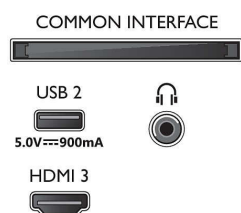

Connections

Side

Bottom

Specificații

- Ușurință în utilizare: Buton de meniu inteligent, Manual de utilizare pe ecran
- Upgrade al firmware-ului: Expert pentru upgrade-ul automat al firmware-ului, Posibilitate de upgrade al firmware-ului prin USB, Upgrade de firmware online
- Ajustări format ecran: Înainte - Schimbare, Umplere ecran, Potrivire la ecran, Zoom, extindere, Ecran lat
- Asistent vocal*: Funcționează cu Asistentul Google