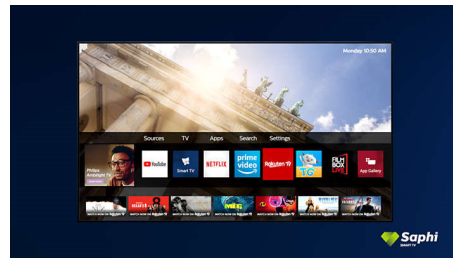

Smart TV SAPHI

Sistemul de operare SAPHI rapid și intuitiv face utilizarea Philips Smart TV o adevărată plăcere. Beneficiați de o calitate deosebită a imaginii și de acces printr-un singur buton la un meniu clar pe bază de pictograme. Utilizezi televizorul cu ușurință și navighezi rapid la aplicații Philips Smart TV populare.

65PUS7506/12

subțiri dau impresia că ecranul plutește deasupra unității sau mesei TV.

Design

Ramă neagră mată. Picioare subțiri.

Colecția SAPHI TV

Colecția Philips TV. Netflix, Prime Video și altele.

Smart TV SAPHI

SAPHI este un sistem de operare rapid și intuitiv prin care utilizarea Philips Smart TV devine o adevărată plăcere. Beneficiați de o calitate deosebită a imaginii și de acces printr-un singur buton la un meniu clar pe bază de pictograme. Utilizezi televizorul cu ușurință și navighezi rapid la aplicații Philips Smart TV populare, inclusiv YouTube, Netflix și altele.