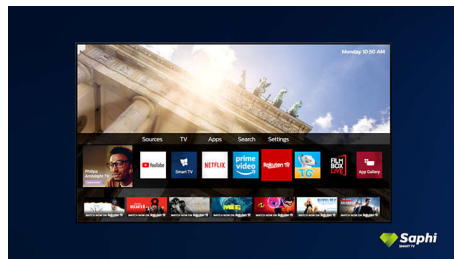

Smart TV SAPHI

Sistemul de operare SAPHI rapid și intuitiv face utilizarea Philips Smart TV o adevărată plăcere. Beneficiați de o calitate deosebită a imaginii și de acces printr-un singur buton la un meniu clar pe bază de pictograme. Utilizezi televizorul cu ușurință și navighezi rapid la aplicații Philips Smart TV populare.

Conectivitate HDMI

Ready for gaming

Televizorul tău Philips dispune de cea mai recentă conectivitate HDMI, comutând automat la setarea de latență scăzută când începi să joci un joc pe consolă.

Design

Îți dorești un televizor care să se potrivească în camera ta? Acest Smart TV 4K este ceea ce cauți! Ecranul practic fără ramă arată bine în aproape orice decor interior. Iar picioarele

65PUS7506/12

subțiri dau impresia că ecranul plutește deasupra unității sau mesei TV.

Design

Ramă neagră mată. Picioare subțiri.