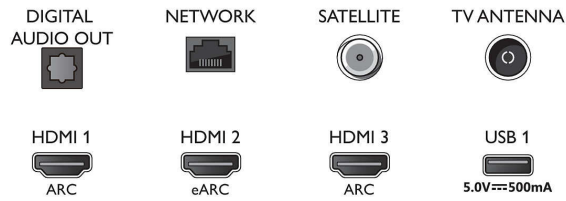

Beeld/scherm

- Beeldformaat: 16:9
- Schermdiagonaal (inch): 50 inch

- Schermdiagonaal (centimeters): 126 cm
- Display: 4K Ultra HD-LED
- Schermresolutie: 3840 x 2160
- Beeldengine: P5 Perfect Picture Engine
- Beeldverbetering: Ultra-resolutie, Dolby Vision, HDR10+, Micro Dimming Pro, ISF-kleurbeheer
- Schermdiagonaal (inch): 50 inch

Bottom

4K UHD LED Android TV

TV met 3-zijdige Ambilight Voornaamste HDR-indelingen ondersteund, P5 Perfect Picture Engine, Android TV van 126 cm (50")

Specificaties

- Signaalsterkte-indicator
- Teletekst: 1000 pagina's Hypertext
- HEVC-ondersteuning