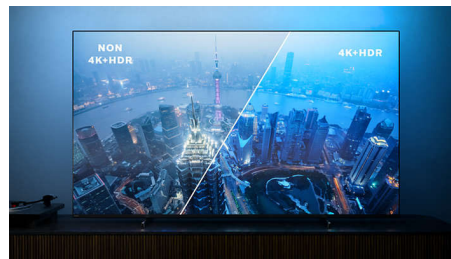

Levendig HDR-beeld

Uw Philips 4K UHD-TV is compatibel met alle gangbare HDR-indelingen, waaronder Dolby Vision. Of u nu een populaire serie bekijkt of de nieuwste videogame speelt: schaduwen zijn dieper, heldere oppervlakken stralen en kleuren zijn levensecht.