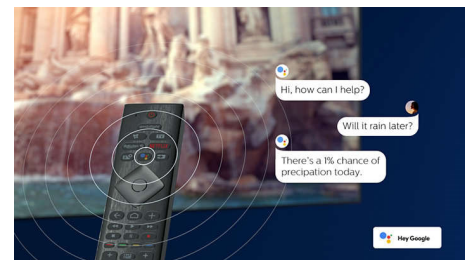

Compatibel met DTS Play-Fi

Met DTS Play-Fi op uw Philips-TV kunt u in elke kamer verbinding maken met compatibele luidsprekers. Hebt u draadloze luidsprekers in

50PUS8506/12

de keuken? Luister naar de film terwijl u een snack maakt of blijf op de hoogte van het sportcommentaar terwijl u voor iedereen een drankje inschenkt.

AI-spraakbediening

Druk op een knop op de afstandsbediening om te praten met de Google Assistant. Bedien de TV of Smart Home-apparaten die compatibel zijn met Google Assistant met uw stem. Of vraag Alexa om de TV te bedienen via apparaten die geschikt zijn voor Alexa.