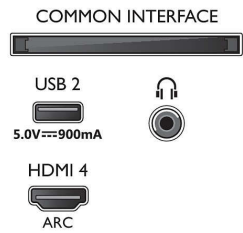

4K UHD LED Android TV

TV met 3-zijdige Ambilight Voornaamste HDR-indelingen ondersteund, P5 Perfect Picture Engine, Android TV van 126 cm (50")

Specificaties

Ambilight

- Ambilight-functies: Geïntegreerde Ambilight en Hue, Ambilight Music, Gamemodus, Past zich aan de muurkleur aan, Lounge-modus, AmbiWakeup, AmbiSleep, Draadloze Philips-luidsprekers voor thuisgebruik
- Ambilight-versie: Driezijdig

Beeld/scherm

- Beeldformaat: 16:9
- Schermdiagonaal (inch): 50 inch

- Schermdiagonaal (centimeters): 126 cm
- Display: 4K Ultra HD-LED
- Schermresolutie: 3840 x 2160
- Beeldengine: P5 Perfect Picture Engine
- Beeldverbetering: Ultra-resolutie, Dolby Vision, HDR10+, Micro Dimming Pro, ISF-kleurbeheer
- Schermdiagonaal (inch): 50 inch

Ondersteunde beeldschermresolutie

- Computeringangen op alle HDMI: HDR ondersteund, HDR10/ HLG, tot 4K UHD 3840 x

50PUS8506/12

- 2160 bij 60 Hz, HDR ondersteund, HDR10+/HLG
- Video-ingangen op alle HDMI: tot 4K UHD 3840 x 2160 bij 60Hz, HDR ondersteund, HDR10/HLG (Hybrid Log Gamma), HDR10+/Dolby Vision

Tuner/ontvangst/transmissie

- Digitale TV: DVB-T/T2/T2-HD/C/S/S2
- Videoweergave: PAL, SECAM
- MPEG-ondersteuning: MPEG2, MPEG4
- TV-programmagids*: Elektronische programmagids voor 8 dagen

Connections

Side