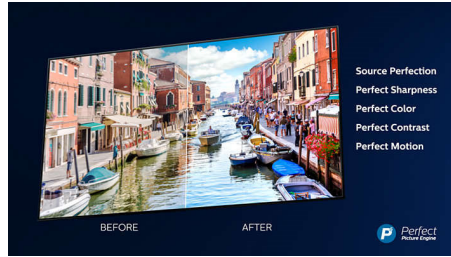

Philipsova tehnologija P5

Philpsova tehnologija P5 zagotavlja sliko, ki je tako briljantna kot vaša priljubljena vsebina. Podrobnosti so opazno poglobljene. Barve so živahne, kožni odtenki imajo naravni videz. Kontrast je tako oster, da boste čutili vsako podrobnost. Gibanje pa je tako popolnoma tekoče.