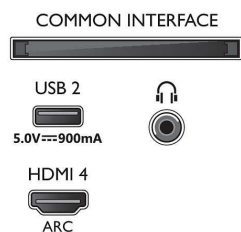

LED-televizor 4K UHD z OS Android TV

Televizor s 3-stranskim Ambilightom Podpira glavne formate HDR, Tehnologija P5, 146 cm (58") z OS Android TV

Specifikacije

Ambilight

- Funkcije Ambilight: Vgrajena osvetlitev Ambilight+Hue, Ambilight Music, Način igre, Prilagoditev barvi stene, Način za salonsko vzdušje, AmbiWakeup, AmbiSleep, Brezžični domači zvočniki Philips
- Različica Ambilighta: 3-stranska

Slika/zaslon

- Razmerje stranic: 16 : 9
- Velikost diagonale zaslona (v palcih): 58 palec

- Velikost diagonale zaslona (cm): 146 cm
- Zaslon: LED-televizor 4K Ultra HD
- Ločljivost zaslona: 3840 x 2160
- Slikovni procesor: Tehnologija P5
- Izboljšava slike: Izjemno visoka ločljivost, HDR10+, Dolby Vision, Upravljanje barv ISF, Micro Dimming Pro
- Velikost diagonale zaslona (v palcih): 58 palec

Podprta ločljivost zaslona

- Računalniški vhodi na vseh priključkih HDMI:

58PUS8536/12

- Podpora za HDR, HDR10/HLG, do 4K UHD 3840 x 2160 pri 60 Hz, Podpira HDR, HDR10+/HLG
- Video vhodi na vseh priključkih HDMI: do 4K UHD 3840 x 2160 pri 60 Hz, Podpora HDR, HDR10/HLG (Hybrid Log Gamma), HDR10+/Dolby Vision

Sprejemnik/sprejem/prenos

- Digitalni televizor: DVB-T/T2/T2-HD/C/S/S2
- Predvajanje videa: PAL, SECAM
- Podpora za MPEG: MPEG2, MPEG4
- Programski TV-vodnik*: 8-dnevni elektronski

Connections

Side