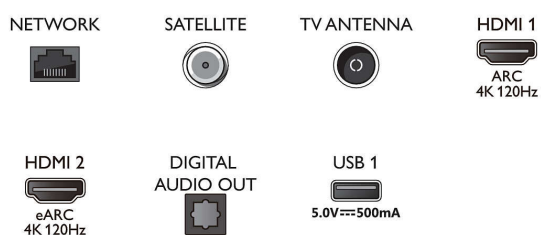

Mottagare/mottagning/sändning

- Digital-TV: DVB-T/T2/T2-HD/C/S/S2
- TV-programguide*: 8-dagars elektronisk programguide
- Signalstyrkeindikering

Connections

Side

Bottom

Specifikationer

- Text-TV: 1000 sidor hypertext
- HEVC-stöd