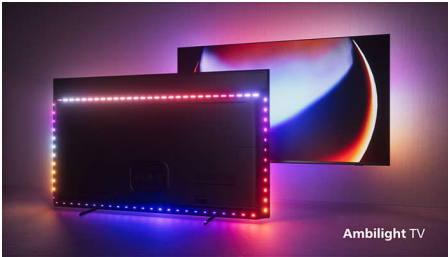

Fantastiskt spelande. Enkel kontroll.

- Smart, helt enkelt. Android-TV.
- Röststyrning. Google Assistant. Fungerar med Alexa.
- Storslaget spelande. 120 Hz VRR, Freesync.

Stor. Klar. Vacker.

- Mer upplevelsehöjande än någonsin. 4-sidig Ambilight.
- Förstklassig design. Paketerad för framtiden.
- Storbildsformat. Mini-LED-TV.
- Oavsett vad du tittar på så är bilden så verklig. P5-motor med AI.

PHILIPS

Funktioner

4-sidig Ambilight

Med Ambilight blir den fantastiska upplevelsen av att titta på en Philips MiniLED-TV ännu bättre! LED runt TV:ns fyra sidor lyser och ändrar färg i perfekt synkronisering med färgerna på skärmen eller i musiken. Det är så varmt och uppslukande att du kommer att undra hur du någonsin kunde titta på TV utan det.

MiniLED-TV

Din Philips MiniLED-TV har stöd för alla större HDR-format och ger dig en imponerande storbildsskärm med djup svärta och verklighetstroga färger. Hundratals

intelligenta bakgrundsbelysta zoner dämpas eller ökas oberoende av varandra för att ge knivskarp kontrast och verkligt djup.