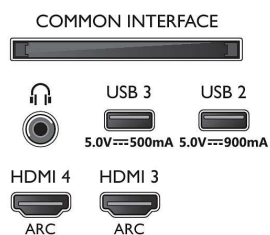

Specifikationer

Ambilight

- Funktioner för Ambilight: Inbyggd Ambilight + hue, Ambilight Music, Spelläge, Går att anpassa till väggens färg, Loungeläge, AmbiWakeup, AmbiSleep, Philips trådlösa högtalare för hemmet, Ambilight Aurora, Ambilight Bootup Animation
- Ambilight-version: nästa generations 4-sidiga

Bild/visning

- Diagonal skärmstorlek (metrisk): 164 cm
- Teckenfönster: 4K Ultra HD LED

- Skärmapplösning: 3 840 x 2 160
- Uppdateringsfrekvens: 120 Hz
- Bildmotor: P5 AI Perfect Picture Engine
- Bildförbättring: Brett färgomfång 95 % DCI/P3, Dolby Vision, Perfect Natural Motion, Micro Dimming Premium, A.I. PQ-läge, CalMAN Ready, HDR10+, IMAX enhanced mode, Filmmaker mode
- Diagonal skärmstorlek (tum): 65 tum

Skärmens ingångsupplösning

- Uppdateringsfrekvens för upplösning: 576p–50 Hz,

640 x 480–60 Hz, 720p–50 Hz, 60 Hz, 1920 x 1080p–24 Hz, 25 Hz, 30 Hz, 50 Hz, 0,60 Hz,100 Hz,120 Hz., 2560 x 1440–60 Hz, 120 Hz, 3840 x 2160p–24 Hz, 25 Hz, 30 Hz, 50 Hz, , 60 Hz,100 Hz,120 Hz.

Mottagare/mottagning/sändning

- Digital-TV: DVB-T/T2/T2-HD/C/S/S2
- TV-programguide*: 8-dagars elektronisk programguide
- Signalstyrkeindikering

Connections

Side