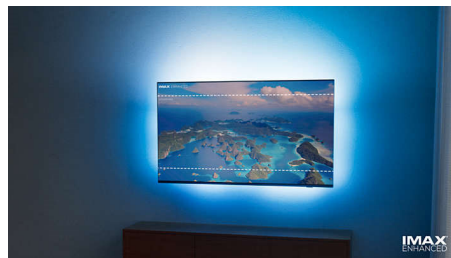

IMAX Enhanced

Välkommen till Hollywood! Med Philips MiniLED-TV kan du uppleva den fulla effekten hos filmer som ursprungligen har gjorts för att spelas upp på IMAX-biografer. Få en ännu större upplevelse. Se mer i varje scen. Och i kombination med Ambilight är du redo för en filmkväll du kommer att minnas.