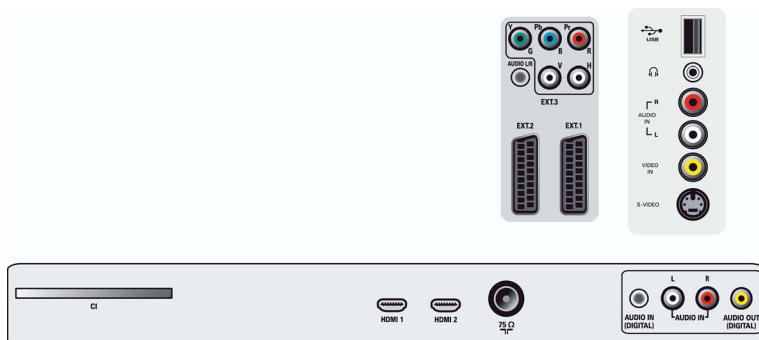

Ljud

- Uteffekt (RMS): 2x15 W
- Ljudsystem: Virtual Dolby Digital
- Ljudförbättring: DSP (digital signalbearbetning), Dynamisk basförbättring, Grafisk equalizer

Högtalare

- Inbyggda högtalare: 2
- Högtalartyper: Dome tweeter

Anslutningar

- Främre anslutningar/sidoanslutningar: Audio L+R-ingång, CVBS-ingång, Hörlur ut, S-videoingång, USB
- Ext 1-SCART: Ljud v/h, CVBS-ingång/utgång, RGB
- Ext 2 SCART: Ljud v/h, CVBS-ingång/utgång, RGB, S-videoingång, S-videoingång
- Andra anslutningar: Analog ljudutgång vänster/höger, S/PDIF-ingång (koaxial), S/PDIF-utgång (koaxial)
- Ext 3: YPbPr
- Ext 4: HDMI
- Ext 5: HDMI

Effekt

- Nätström: AC 220-240 V +/- 10%
- Omgivningstemperatur: 5 °C till 40 °C
- Strömförbrukning: 248 W
- Strömförbrukning i standby-läge: ≤ 1 W

Tillbehör

- Tillbehör som medföljer: Bordsställning, Nätkabel, Bruksanvisning, Registreringskort, Garantiercertifikat, Fjärrkontroll, Batterier för fjärrkontrollen
- Extra tillbehör: Golvstativ

Mått

- Bredd: 1046 mm
- Höjd: 686 mm
- Djup: 118 mm
- Produktvikt: 25 kg
- Bredd (med stativ): 1046 mm
- Höjd (med stativ): 748.6 mm
- Djup (med stativ): 264.5 mm
- Produktvikt (+stativ): 32 kg
- Lådbredd: 1152 mm
- Lådhöjd: 788 mm
- Låddjup: 313 mm
- Vikt inkl. förpackning: 35 kg
- Kompatibel med väggfäste: 600 x 400 mm

Publiceringsdatum
2023-07-31

Version: 4.0.6

EAN: 87 12581 30218 4

© 2023 Koninklijke Philips N.V.
Med ensamrätt.

Specifikationerna kan ändras utan föregående meddelande. Alla varumärken tillhör Koninklijke Philips N.V. eller sina respektive ägare.

www.philips.com