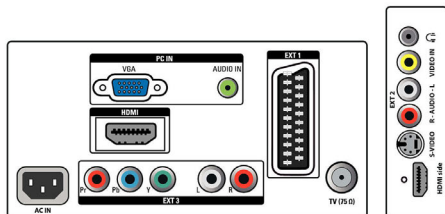

Vybavenie a vlastnosti

- Jednoduchá inštalácia: Automatické pomenovanie programov, Automatická inštalácia kanálov, Automatický systém ladenia, Autom. uloženie, Jemné ladenie, Plug & Play
- Jednoduché používanie: Automatické vyrovnávanie hlasitosti, Ponuka na obrazovke, Zoznam programov, Bočné ovládanie, Smart Picture, Smart Sound
- Hodiny: Časovač vypnutia, Časovač spustenia, Časovač zastavenia
- Zlepšenie pripojenia: Easy Link
- Prispôbenia formátu obrazovky: 4:3, Šírka filmu 14:9, Šírka filmu 16:9, Zväčšenie titulkov, Super zoom, Širokouhlá obrazovka
- Diaľkové ovládanie: TV

- Typ diaľkového ovládača: RCPF01E08B
- Teletext: 100-stránkový Smart Text
- Obrázok v obrázku: Dvojité obrazovka Text/Obraz

Zvuk

- Výstupný výkon (RMS): 2 x 5W
- Zvukový systém: Monofónny, Stereofónny
- Zlepšenie kvality zvuku: Automatické vyrovnávanie hlasitosti, Incredible Surround, Smart Sound

Pripojiteľnosť

- EasyLink (HDMI-CEC): Prehrávanie jedným dotykom, Pohotovostný režim systému
- Ext 1 Scart: Zvuk Ľ/P, CVBS vstup/výstup, RGB
- HDMI 1: HDMI v1.3
- HDMI 2: HDMI v1.3
- Iné pripojenia: Slúchadlový výstup, Počítačový zvukový vstup, PC-vstup VGA
- Ext 3: YPbPr, Zvukový vstup Ľ/P
- Ext 2: Vstup S-video, CVBS vstup, Zvukový vstup Ľ/P

Príkon

- Napájanie zo siete: 100 - 240 V, 50/60 Hz