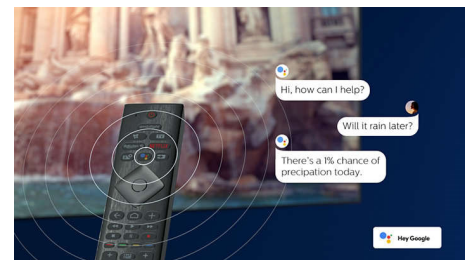

Comandă vocală AI

Apasă un buton de pe telecomandă pentru a vorbi cu Asistentul Google. Controlează vocal televizorul sau aparatele electrocasnice inteligente compatibile cu Asistentul Google. Sau solicită asistentului Alexa să controleze televizorul prin dispozitive compatibile cu Alexa.