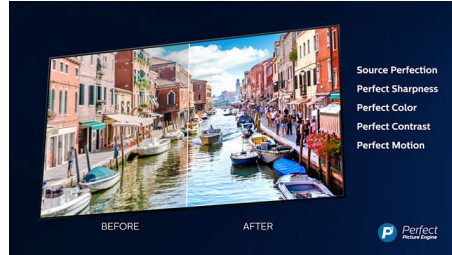

Procesor de imagine Philips P5

Procesorul Philips P5 oferă o imagine la fel de superbă precum conținutul care îți place. Detaliile au simțitor mai multă profunzime. Culorile sunt vii, iar tonurile pielii arată natural. Contrastul este atât de clar încât vei simți fiecare detaliu. Iar mișcarea este perfect fluidă.