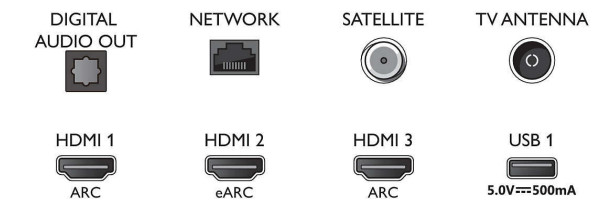

Aplicații multimedia

- Formate de redare video: Container: AVI, MKV, H264/MPEG-4 AVC, MPEG-1, MPEG-2, MPEG-4, VP9, HEVC (H.265), AV1, HEVC
- Formate redare muzică: AAC, MP3, WAV, WMA (v2 până la v9.2), WMA-PRO (v9 și v10)
- Suport formate subtitrări: .SRT, .SUB, .TXT, .SMI
- Formate redare imagini: JPEG, BMP, GIF, PNG, Fotografie 360, HEIF

Connections

Side

Bottom

Android TV LED 4K UHD

Televizor cu Ambilight pe 3 laturi Principalele formate HDR acceptate, Procesor P5 Perfect Picture, Android TV de 177 cm (70")

Specificații

Procesare

- Putere de procesare: Quad Core