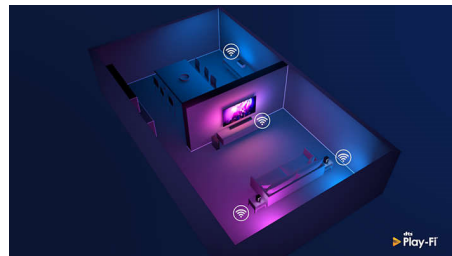

Compatibil cu DTS Play-Fi

Cu DTS Play-Fi pe televizorul Philips, te poți conecta la boxe compatibile în orice încăpere.

70PUS8506/12

Ai boxe wireless în bucătărie? Ascultă replicile dintr-un film în timp ce pregătești o gustare sau urmărește comentariul sportiv în timp ce le aduci tuturor ceva de băut.