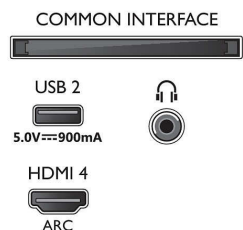

Caracteristici Smart TV

- Interacțiune cu utilizatorul: SimplyShare
- TV interactiv: HbbTV
- Program: Pauză TV, Înregistrare USB*
- Ușor de instalat: Autodetectare dispozitive Philips,

70PUS8506/12

Expert de conectare dispozitiv, Expert de instalare rețea, Expert de configurare a setărilor

- Ușurință în utilizare: Buton de meniu inteligent, Manual de utilizare pe ecran
- Upgrade al firmware-ului: Expert pentru upgrade-ul automat al firmware-ului, Posibilitate de upgrade al firmware-ului prin USB, Upgrade de firmware online, Descărcare firmware în fundal
- Ajustări format ecran: Umplere ecran, Potrivire la ecran, Înainte - Schimbare, Zoom, extindere, Ecran lat
- Telecomandă: cu voce
- Asistent vocal***: Asistent Google integrat, Telecomandă cu microfon, Funcționează cu Alexa

Aplicații multimedia

- Formate de redare video: Container: AVI, MKV, H264/MPEG-4 AVC, MPEG-1, MPEG-2, MPEG-4, VP9, HEVC (H.265), AV1, HEVC
- Formate redare muzică: AAC, MP3, WAV, WMA (v2 până la v9.2), WMA-PRO (v9 și v10)
- Suport formate subtitrări: .SRT, .SUB, .TXT, .SMI
- Formate redare imagini: JPEG, BMP, GIF, PNG, Fotografie 360, HEIF

Connections

Side