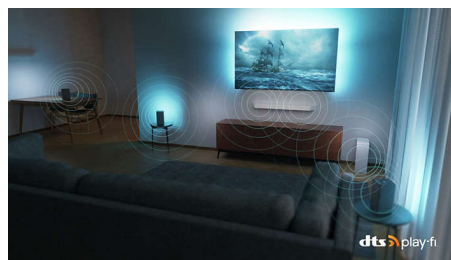

DTS Play-Fi

Dobit ćete odličan, jasan televizijski zvuk odmah po raspakiravanju. Ako želite više, bežični kućni sustav tvrtke Philips koji ima DTS

Play-Fi omogućuje vam povezivanje s kompatibilnim soundbar zvučnicima i bežičnim zvučnicima u kući u roku od nekoliko sekundi. Možete čak i kreirati sustav kućnog kina sa surround zvukom s televizorom kao središnjim zvučnikom.