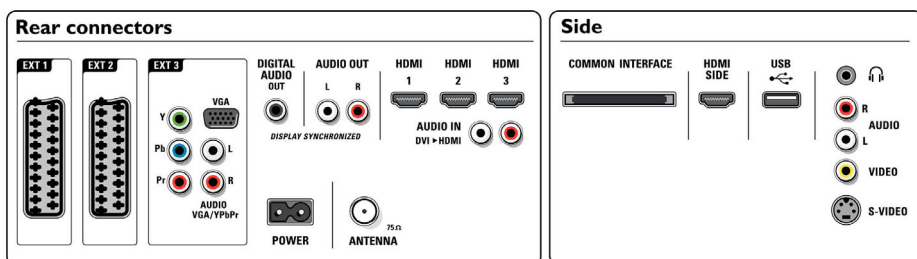

Applicazioni multimediali

- Collegamenti multimediali: USB
- Formati di riproduzione: MP3, File Slideshow (.alb), Fermo immagine JPEG

Funzioni utili

- Protezione per i bambini: Child Lock+Controllo genitori
- Facilità di installazione: Denominazione automatica

- programmi, Installazione canali autom. (ACI), Sistema sintonizzazione automatico (ATS), Autostore, Sintonia fine, Sintonia digitale PLL, Plug & Play
- Facilità d'uso: 4 elenchi preferiti, Regolazione automatica volume (AVL), Delta volume per preimpostazione, Interfaccia grafica utente, OSD (On Screen Display), Elenco programmi, Assistente per le impostazioni, Controlli laterali
- Regolazioni formato schermo: 4:3, Auto Format, Espansione filmato 14:9, Espansione filmato 16:9, Zoom sottotitoli, Super Zoom, Widescreen, non in scala (1080p punto per punto)
- Guida elettronica ai programmi: EPG corrente + successiva, EPG 8 giorni
- Telecomando: TV
- Tipo di telecomando: RC4450
- Televideo: 1200 pagine Hypertext
- Picture in Picture: Text Dual Screen
- Televideo migliorato: 4 pagine preferite, Riga informazione programma
- Modalità intelligente: Gioco, Film, Personale, Risparmio energetico, Standard, Vivace

Audio

- Equalizzatore: 5 bande
- Potenza in uscita (RMS): 2 x 15 W
- Sistema audio: Nicam Stereo, Virtual Dolby Digital,