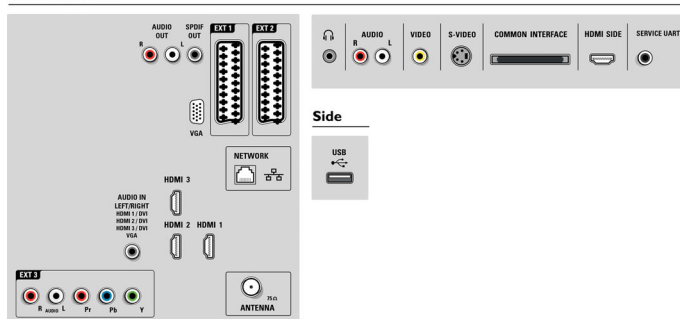

Anslutningar

- EasyLink (HDMI-CEC): Uppspelning med en knapptryckning, Vidarekoppling för fjärrkontroll, Ljudkontroll för systemet, System-standby
- Främre anslutningar/sidoanslutningar: USB
- Ext 1-SCART: Ljud v/h, CVBS-ingång, RGB
- HDMI 1: HDMI v1.3a
- Ext 2 SCART: Ljud v/h, CVBS-ingång, RGB
- HDMI 2: HDMI v1.3a
- Andra anslutningar: AV-ljud L/R-ingång, Analog ljudutgång vänster/höger, S-videoingång, Kompositvideoingång (CVBS), HDMI, Hörlur ut, S/PDIF-utgång (koaxial), Common Interface Plus

(CI+)

- HDMI 3: HDMI v1.3a
- Datornätverkslänk: DLNA 1.0-certifierad
- Ext 3: YPbPr, Audio L+R-ingång

Effekt

- Nätsström: 220-240 V, 50/60 Hz
- Omgivningstemperatur: 5 °C till 35 °C
- Strömförbrukning i standby-läge: < 0,15 W
- Strömförbrukning (medel): 104 W

Tillbehör

- Tillbehör som medföljer: Bordsställning, Nätkabel, Snabbstartguide, Garantiercertifikat, Fjärrkontroll, Batterier för fjärrkontrollen, Säkerhetsföreskrifter/ juridik
- Extra tillbehör: Vägghäste med smart positionering SQM6175, DVB-S-modul PFS0001*

Mått

- Bredd: 598 mm
- Höjd: 580 mm
- Djup: 39 mm
- Produktvikt: 15 kg
- Bredd (med stativ): 958 mm
- Höjd (med stativ): 628 mm
- Djup (med stativ): 220 mm
- Produktvikt (+stativ): 18 kg
- Låddjup: 1200 mm
- Lådhöjd: 698 mm
- Låddjup: 200 mm
- Vikt inkl. förpackning: 24,0 kg
- Ställ, bredd: 520 mm
- Kompatibel med vägghäste: 300 x 300 mm

Rear connectors

Publiceringsdatum
2023-07-31

Version: 3.3.4

EAN: 87 12581 51804 2

© 2023 Koninklijke Philips N.V.
Med ensamrätt.

Specifikationerna kan ändras utan föregående meddelande. Alla varumärken tillhör Koninklijke Philips N.V. eller sina respektive ägare.

www.philips.com

* DVB-T MPEG4 endast för: Frankrike, Spanien, Danmark, Norge, Finland, Sverige. DVB-C MPEG4 endast från utvalda leverantörer: Danmark, Norge, Finland, Sverige. Den senaste informationen finns på TV:ns typplatta, eller via www.philips.com/support under det specifika typnumret.

* Net TV: Tjänster som erbjuds beror på respektive land och regleras av användningsvillkoren.

* Philips DVB-S-modul (tillval) krävs (artikelnr PFS0001, endast tillgänglig i Tyskland, Österrike och Schweiz)