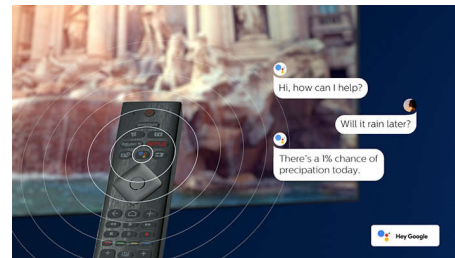

Širokouhlý zážitok a zvuk

Širokouhlý zážitok pre vaše uši. Zvuk vyladený milovníkmi kvalitného zvuku.

Pôsobivé predstavenie

Pôsobivé predstavenie. Jasný hlas. Plné basy.

Obsah TV

Vydajte sa za hranice bežného televízneho vysielania vďaka obchodu Google Play a galérii aplikácií Philips. Vychutnajte si neobmedzenú online ponuku filmov, televíznych relácií, hudby, aplikácií a hier. Vychutnajte si toho ešte viac.

Vstavaný Asistent Google

Ovládajte svoj televízor Philips so systémom Android hlasom. Chcete si zahráť hru, pozerať Netflix alebo hľadať obsah a aplikácie v obchode Google Play? Povedzte to svojmu televízoru. Môžete dokonca ovládať všetky inteligentné domáce zariadenia kompatibilné so službou Asistent Google, ako je stlmenie svetiel a nastavenie termostatu počas filmovej noci. Bez toho, aby ste sa postavili z gauča.