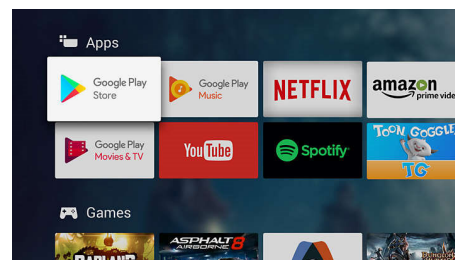

Širokouhlý zážitok a zvuk

Širokouhlý zážitok pre vaše uši. Zvuk vyladený milovníkmi kvalitného zvuku.

Pôsobivé predstavenie

Pôsobivé predstavenie. Jasný hlas. Plné basy.

Obsah TV

Vydajte sa za hranice bežného televízneho vysielania vďaka obchodu Google Play a galérii aplikácií Philips. Vychutnajte si neobmedzenú online ponuku filmov, televíznych relácií, hudby, aplikácií a hier. Vychutnajte si toho ešte viac.