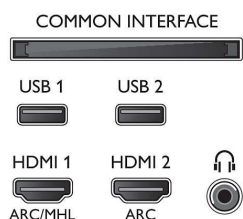

Android TV

- OS: Android™ 7.0 (Nougat)
- Predinštalované aplikácie: Filmy Google Play*, Hudba Google Play*, Google Search, YouTube
- Veľkosť pamäte (flash): 16 GB*, rozšíriteľná prostredníctvom úložného zariadenia USB

Funkcie Smart TV

- Interakcia s používateľom: SimplyShare

- Interaktívny TV: HbbTV
- Program: Pozastavenie TV, Nahrávanie na zariadenie USB*
- Aplikácie SmartTV*: Online video obchody, Otvorený internetový prehľadávač, Social TV, Televízia na požiadanie, YouTube
- Jednoduchá inštalácia: Automatická detekcia zariadení Philips, Sprievodca pripojením zariadenia, Sprievodca inštaláciou siete, Sprievodca nastavením
- Jednoduché používanie: Tlačidlo ponuky Smart s jedným stlačením, Používateľská príručka na obrazovke
- Aktualizovateľný firmware: Sprievodca automatickou aktualizáciou firmvéru, Firmvér aktualizovateľný cez USB, Firmvér aktualizovateľný online
- Prispôbenia formátu obrazovky: Základné – Na celú obrazovku, Prispôbiť obrazovke, Pokročilé – Posun, Približovanie, rozťahnutie
- Aplikácia Philips TV Remote*: Aplikácie, Kanály, Ovládanie, NowOnTV, TV sprievodca, Video na vyžiadanie
- Diaľkové ovládanie: s klávesnicou, 1x jednoduché diaľkové ovládanie

Connections

Side