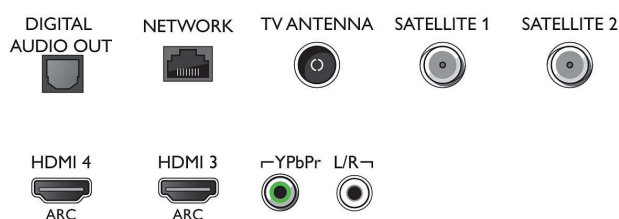

Funkcie Smart TV

- Interakcia s používateľom: SimplyShare

- Interaktívny TV: HbbTV
- Program: Pozastavenie TV, Nahrávanie na zariadenie USB*
- Aplikácie SmartTV*: Online video obchody, Otvorený internetový prehľadávač, Social TV, Televízia na požiadanie, YouTube
- Jednoduchá inštalácia: Automatická detekcia zariadení Philips, Sprievodca pripojením zariadenia, Sprievodca inštaláciou siete, Sprievodca nastavením
- Jednoduché používanie: Tlačidlo ponuky Smart s jedným stlačením, Používateľská príručka na obrazovke
- Aktualizovateľný firmware: Sprievodca automatickou aktualizáciou firmvéru, Firmvér aktualizovateľný cez USB, Firmvér aktualizovateľný online
- Prispôbenia formátu obrazovky: Základné – Na celú obrazovku, Prispôbiť obrazovke, Pokročilé – Posun, Približovanie, rozťahnutie
- Aplikácia Philips TV Remote*: Aplikácie, Kanály, Ovládanie, NowOnTV, TV sprievodca, Video na vyžiadanie
- Diaľkové ovládanie: s klávesnicou, 1x jednoduché diaľkové ovládanie

Connections

Side

Bottom

Ultra tenký televízor OLED+ 903 Android TV so 4K UHD

139 cm (55") Ambilight TV Picture Performance Index 4500, HDR perfect WCG 99 %, Technológia P5 Perfect Picture Engine

Technické údaje