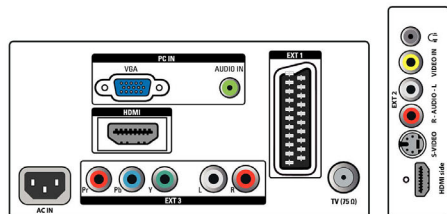

Funzioni utili

- Facilità di installazione: Denominazione automatica programmi, Installazione canali autom. (ACI), Sistema sintonizzazione automatico (ATS), Autostore, Sintonia fine, Plug & Play
- Facilità d'uso: Regolazione automatica volume (AVL), OSD (On Screen Display), Elenco programmi, Controlli laterali, Smart Picture, Smart Sound
- Orologio: Spegnimento automatico, Timer di avvio, Timer di arresto
- Connessione migliorata: Easy Link
- Regolazioni formato schermo: 4:3, Espansione filmato 14:9, Espansione filmato 16:9, Zoom sottotitoli, Super Zoom, Widescreen
- Telecomando: TV
- Tipo di telecomando: RCPF01E08B

- Televideo: 100 pagine Smart Text
- Picture in Picture: Text Dual Screen

Audio

- Potenza in uscita (RMS): 2 x 5 W
- Sistema audio: Mono, Stereo
- Funzioni audio avanzate: Regolazione automatica volume, Incredible Surround, Smart Sound

Connettività

- EasyLink (HDMI-CEC): Riproduzione One Touch, Standby del sistema
- EXT 1 SCART: Audio L/R, Ingresso/uscita CVBS, RGB
- HDMI 1: HDMI v1.3
- HDMI 2: HDMI v1.3
- Altri collegamenti: Uscita cuffia, Ingresso audio PC, Ingresso PC VGA
- Ext 3: YPbPr, Ingresso audio L/R
- Ext 2: Ingresso S-video, Ingresso CVBS, Ingresso audio L/R

Assorbimento

- Tensione di rete: 100-240 V, 50/60 Hz
- Temperatura ambiente: Da 5 a 35 °C