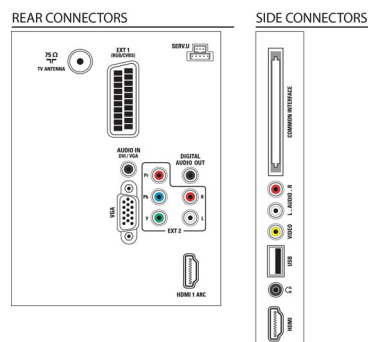

Napajanje

- Omrežno napajanje: 220-240 V; 50 Hz
- Temperatura okolja: 5 °C do 35 °C
- Poraba energije v stanju pripravljenosti: 0,3 W
- Razred na energetske oznaki: C
- Moč na energetske oznaki EU: 99 W
- Funkcije varčevanja z energijo: Način Eco, Meni z okolju prijaznimi nastavitvami, Svetlobni senzor, Izklop slike (za radio)
- Letna poraba energije: 145 kWh
- Vsebnost svinca: Da*

Dodatna oprema

- Priložena dodatna oprema: Napajalni kabel, Daljinski upravljalnik, 2 bateriji AAA, Namizno stojalo, Uporabniški priročnik, vodnik za hiter začetek, Garancijski list

Dimenzije

- Širina izdelka: 1018 mm
- Višina izdelka: 635,8 mm
- Globina izdelka: 83 mm
- Teža izdelka: 11,5 kg
- Širina izdelka (s stojalom): 1018 mm
- Višina izdelka (s stojalom): 683 mm
- Globina izdelka (s stojalom): 236,4 mm
- Teža izdelka (s stojalom): 14,2 kg
- Širina škatle: 1220 mm
- Višina škatle: 746 mm
- Globina škatle: 160 mm
- Teža vključno z embalažo: 17,3 kg
- Združljiv stenski nosilec: nastavljivo 300 x 200 mm

Datum izdaje 2023-07-31

Različica: 6.1.9

EAN: 87 12581 58190 9

© 2023 Koninklijke Philips N.V.
Vse pravice pridržane.

Specifikacije se lahko spremenijo brez predhodnega obvestila. Blagovne znamke so v lasti podjetja Koninklijke Philips N.V. ali drugih lastnikov.

www.philips.com

* Televizor podpira sprejem DVB za nekodirane kanale. Določeni operaterji DVB mogoče niso podprti. Posodobljen seznam si lahko ogledate med pogostimi vprašanji na Philipsovi spletni strani za podporo. Nekateri operaterji zahtevajo modul za pogojni dostop in naročnino. Za več informacij se obrnite na operaterja.

* 8-dnevni elektronski programski vodnik (EPG); storitev ni na voljo v vseh državah

* Ta televizor vsebuje svinec samo v določenih delih ali komponentah, kjer uporaba druge snovi ni mogoča v skladu z obstoječimi izjemami direktive RoHS.