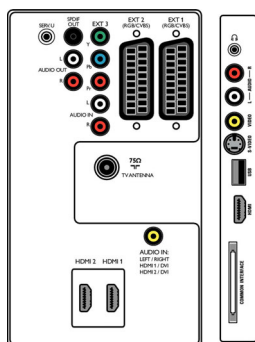

Aplicații multimedia

- Conexiuni multimedia: USB
- Formate de redare: MP3, Fișiere prezentare (.alb), Imagini statice JPEG

Confort

- Protecție copii: Restricționare acces copii
- Ușor de instalat: Denumire automată a programelor, Instalare automată a canalelor (ACI), Sistem de reglare automată (ATS), Memorare automată, Reglare fină, Reglaj digital PLL, Plug & Play
- Ușurință în utilizare: 4 liste favorite, Regl. automată

volum AVL, Volum Delta per presetare, Interfață grafică pentru utilizator, On Screen Display, Listă de programe, Expert pentru configurarea setărilor, Control lateral

- Ceas: Temporizator de oprire, Ceas deșteptător
- Ajustări format ecran: 4:3, Format automat, Extindere film 14:9, Extindere film 16:9, Zoom subtitrare, Super zoom, Ecran lat
- Ghid electronic de programe: Ghid electronic de programe Now + Next, Ghid electronic de programe (8 zile)
- Telecomandă: Televizor
- Tip telecomandă: RCPF05E08B
- Teletext: Hipertext - 1000 pagini
- Picture-in-Picture: Text Dual Screen
- Caracteristici superioare teletext: 4 pagini favorite, Linie de informații program
- Modul inteligent: Film, Standard, Viu

Sunet

- Egalizator: 5 benzi
- Putere de ieșire (RMS): 2 x 15 W
- Sistem audio: Nicam Stereo, Virtual Dolby Digital, BBE
- Îmbunătățirea sunetului: Egalizator automat pentru