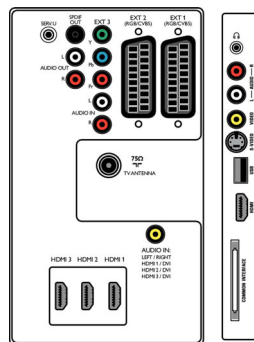

Tuner/ontvangst/transmissie

- Antenne-ingang: 75 ohm coaxiaal (IEC75)
- Tunerbereik: Hyperband, S-kanaal, UHF, VHF
- Televisiesysteem: PAL I, PAL B/G, PAL D/K, SECAM B/G, SECAM D/K, SECAM L/L', DVB COFDM 2 K/8 K
- Digitale TV: DVB Terrestrial *
- Videoweergave: NTSC, SECAM, PAL
- Tunerweergave: PLL

Multimediaoepassingen

- Multimedia-aansluitingen: USB
- Afspeelformaat: MP3, Diapresentatiebestanden (.alb), JPEG-afbeeldingen

Comfort

- Kinderbeveiliging: Kinderslot + Oudercontrole
- Gemakkelijk te installeren: Automatische programmanamen, Automatische zenderinstelling, Automatisch tuningsysteem (ATS), Automatisch opslaan, Fijnafstemming, PLL digitaal afstemmen, Plug & Play
- Gebruiksgemak: 4 favoriete lijsten, Automatische volumeregelaar (AVL), Delta Volume per voorkeurzender, Grafische gebruikersinterface, Weergave op het scherm, Programmalijs, Instellingenwizard, Zijbediening
- Klokk: Sleeptimer, Wekker
- Aanpassingen van beeldformaat: 4:3, Auto Format, Filmformaat 14:9, Filmformaat 16:9, Ondertitelzoom, Superzoom, Breedbeeld
- Elektronische programmagids: Nu + Straks EPG
- Afstandsbediening: TV
- Type afstandsbediening: RC4450
- Teletekst: 1200 pagina's Hypertext
- Picture in Picture: Text Dual Screen
- Teletekstverbeteringen: 4 favoriete pagina's, Programma-informatieregel
- Intelligente modus: Film, Standaard, Levendig