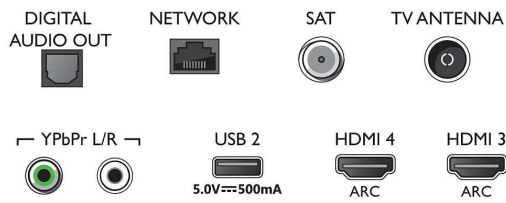

- Računalni ulazi na svim HDMI: Podrška za HDR, HDR10/HLG, do 4K UHD 3840 x 2160 pri 60 Hz
- Video ulazi na svim HDMI: do 4K UHD 3840 x 2160 pri 60 Hz, Podrška za HDR, HDR10/HLG

(Hybrid Log Gamma), HDR10+/Dolby Vision

Tjuner / Prijem / Prijenos

- Digitalni televizor: DVB-T/T2/T2-HD/C/S/S2
- Reprodukcijski videozapisi: NTSC, PAL, SECAM
- Podrška za MPEG: MPEG2, MPEG4
- Vodič kroz programe*: Elektronički vodič kroz programe za 8 dana
- Indikator jačine signala
- Teletekst: Hipertekst od 1000 stranica
- HEVC podrška

Connections

Side

Bottom

Specifikacije

Android TV

- OS: Android TV™ 9 (Pie)
- Prethodno instalirane aplikacije: Google Play Movies*, Google Play Music*, Google pretraživanje, YouTube
- Kapacitet memorije (Flash): 16 GB*