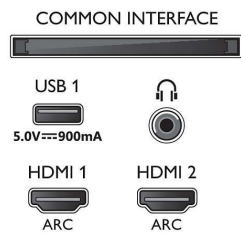

Specifikacije

Ambilight

- Ambilight značajke: Ugrađeni Ambilight+hue, Ambilight Music, Način rada za igre, Mogućnost prilagodbe boji zida, Način rada sa svjetlom za opuštanje
- Ambilight verzija: s 3 strane

Slika/Prikaz

- Omjer širine i visine: 16:9
- Veličina dijagonale zaslona (inč): 70 inča
- Dijagonala zaslona (u cm): 178 cm

- Zaslona: 4K Ultra HD LED
- Rezolucija zaslona: 3840 x 2160
- Program za obradu slike: P5 Perfect Picture Engine
- Napredne značajke slike: Ultra Resolution, Micro Dimming Pro, 1700 PPI

Podržana rezolucija zaslona

- Računalni ulazi na svim HDMI: Podrška za HDR, HDR10/HLG, do 4K UHD 3840 x 2160 pri 60 Hz
- Video ulazi na svim HDMI: do 4K UHD 3840 x 2160 pri 60 Hz, Podrška za HDR, HDR10/HLG

(Hybrid Log Gamma), HDR10+/Dolby Vision

Tjuner / Prijem / Prijenos

- Digitalni televizor: DVB-T/T2/T2-HD/C/S/S2
- Reprodukcijski videozapisi: NTSC, PAL, SECAM
- Podrška za MPEG: MPEG2, MPEG4
- Vodič kroz programe*: Elektronički vodič kroz programe za 8 dana
- Indikator jačine signala
- Teletekst: Hipertekst od 1000 stranica
- HEVC podrška

Connections

Side