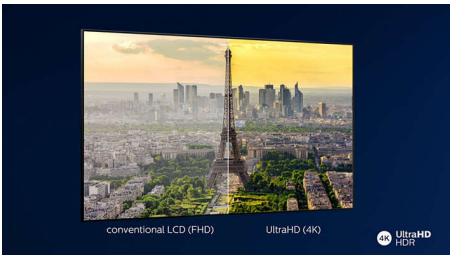

4K UHD

Svijetli 4K LED TV. Živopisna HDR slika. Ugladeni pokreti. Philips 4K UHD TV udahnuje život u sadržaj uz bogate boje i izražajan kontrast. Slike imaju veću dubinu, a pokreti su ugladeni. Filmovi, emisije, igre i drugi sadržaji izgledaju sjajno, bez obzira na ulazni signal.