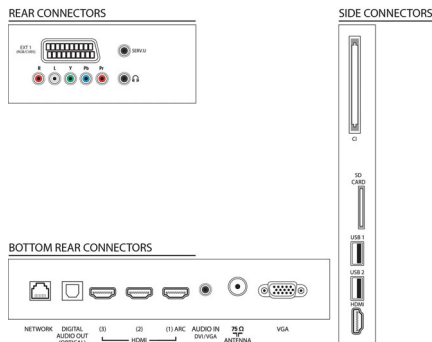

Multimediatoepassingen

- Videoweergaveformaten: Ondersteunde codecs, Containers: AVI, MKV, H264/MPEG-4 AVC, MPEG-1, MPEG-2, MPEG-4, WMV9/VC1
- Muziekweergaveformaten: AAC, MP3, WMA (versie 2 tot versie 9.2)
- Beeldweergaveformaten: JPEG
- Net TV: Inclusief

Comfort

- Gemakkelijk te installeren: Automatische detectie van Philips-apparaten, Zenderinstallatiewizard, Apparaataansluitwizzard, Netwerkinstallatiewizard, Instellingenwizzard
- Gebruiksgemak: Home-knop, Gebruikershandleiding op scherm, Knoppen met aanraakbediening
- PC-netwerkaansluiting: DLNA 1.5-gecertificeerd
- Aanpassingen van beeldformaat: Automatisch opvullen, Automatisch zoomen, Filmformaat 16:9, Superzoom, Niet geschaald, Breedbeeld
- Elektronische programmagids: Elektronische programmagids voor 8 dagen*
- Signaalsterkte-indicator
- Teletekst: 1200 pagina's Hypertext
- Firmware-upgrade mogelijk: Auto-upgradewizard voor firmware, Firmware te upgraden via USB, Onlinefirmware-upgrade

Geluid

- Uitgangsvermogen (RMS): 28 W (2 x 14 W)
- Geluidsverbetering: Automatische volumeregelaar, Kristalhelder geluid, Incredible Surround, Treble-en basregeling

Specificaties

Connectiviteit

- Aantal HDMI-aansluitingen: 4
- HDMI-functies: Audio Return Channel
- Aantal componentingangen (YPbPr): 1
- EasyLink (HDMI-CEC): Passthrough van afstandsbedieningen, Audiobediening, Stand-by, Via Plug & Play toevoegen aan beginscherm, Automatische aanpassing van de positie van ondertiteling (Philips), Pixel Plus Link (Philips), Afspelen met één druk op de knop
- Aantal scart-aansluitingen (RGB/CVBS): 1
- Aantal USB-aansluitingen: 2
- Draadloze verbinding: Geschikt voor draadloos LAN
- Andere aansluitingen: IEC75-antenne, Common Interface Plus (CI+), Ethernet-LAN RJ-45, SD-kaartsleuf (beeldopslag), Digitale audio-uitgang (optisch), PC-in VGA + audio L/R-in, Hoofdtelefoonuitgang, Serviceaansluiting