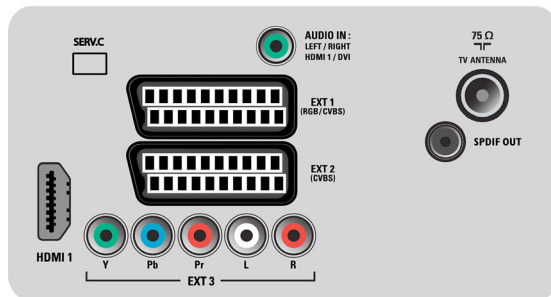

Kényelem

- Gyermekvédelem: Gyermekzár + A korhatár beállítása
- Könnyen telepíthető: Automatikus programnév-beállítás, Automatikus csatornatelepítés (ACI), Automatikus hangolási rendszer (ATS), Automatikus csatornabeállítás, Finomhangolás, PLL

- digitális hangolás, Plug & Play
- Egyszerű használat: Automatikus hangerőszint-beállítás (AVL), Grafikus kezelői felület, On Screen Display, Programlista, Oldalsó kezelőszervek
- Óra: Elalváskapcsoló, Ébresztőóra, Ébresztő időzítés
- kapcsolat javítása: Easy link
- Képernyőfarmátum beállítás: 4:3, automatikus farmátum, Film széthúzása, 14:9, Film széthúzása, 16:9, Felirat nagyítása, Super Zoom képnagyítás, Széles képernyő
- Távvezérlő: TV
- Távvezérlő típusa: RCPF01E09B
- Teletext: 1000 oldalas Hypertext
- Fejlesztett Teletext: gyorstext, Műsorinformációs vonal
- Intelligens üzemmód: Játék, Film, Személyes, Energiatakarékos, Standard, Élénk

Hang

- Kimeneti teljesítmény (RMS): 2 x 10 W
- Hangrendszer: Nicam Stereo
- Hangszárvítás: Automatikus hangerő-kiegyenlítő, Incredible Surround, Smart Sound

Rear connectors

Side

Műszaki adatok

Csatlakoztathatóság