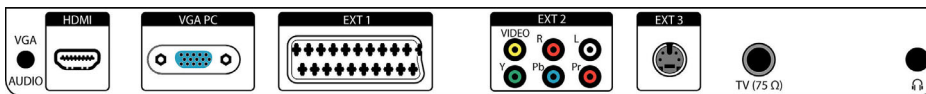

- Typ diaľkového ovládača: RC5
- Teletext: 100-stránkový Smart Text
- Obrázok v obrázku: Dvojité obrazovka Text/Obraz

Zvuk

- Výstupný výkon (RMS): 2 x 5W
- Zvukový systém: Monofónny, Stereofónny
- Zlepšenie kvality zvuku: Automatické vyrovňovanie hlasitosti, Incredible Surround, Smart Sound

Pripojiteľnosť

- Ext 1 Scart: Zvuk Ľ/P, CVBS vstup/výstup, RGB
- Iné pripojenia: Slúchadlový výstup, Počítačový zvukový vstup, PC-vstup VGA
- Ext 3: Vstup S-video
- Ext 2: Vstup YPbPr, CVBS vstup, Zvukový vstup Ľ/P
- Ext 4: HDMI

Príkon

- Napájanie zo siete: 100 - 240 V, 50/60 Hz
- Okolité teplota: 5 °C až 35 °C
- Spotreba energie: 80 W
- Spotr. energie v pohotovostnom stave: < 0,3 W

Príslušenstvo

- Dodávané príslušenstvo: Podstavec na stôl, Siet'ový napájací kábel, Stručná príručka spustenia, Manuál používateľa, Potvrdenie záruky, Diaľkové ovládanie, Batérie pre diaľkové ovládanie

Rozmery

- Šírka prístroja: 671 mm
- Výška prístroja: 458 mm
- Hĺbka prístroja: 90 mm
- Hmotnosť výrobku: 7,7 kg
- Šírka zostavy (so stojanom): 671 mm
- Výška zostavy (so stojanom): 503 mm
- Hĺbka zostavy (so stojanom): 215 mm
- Hmotnosť produktu (+ stojan): 9.1 kg
- Šírka krabice: 748 mm
- Výška krabice: 535 mm
- Hĺbka krabice: 251 mm
- Hmotnosť vrátane balenia: 12 kg
- Kompatibilné s nástennými držiakmi: 200 x 100 mm

Dátum vydania
2023-08-01

Verzia: 5.0.8

EAN: 87 12581 37661 1

© 2023 Koninklijke Philips N.V.
Všetky práva vyhradené.

Autor si vyhradzuje právo zmeny špecifikácií bez oznámenia. Ochranné známky sú majetkom Koninklijke Philips N.V. alebo ich príslušných vlastníkov.

www.philips.com