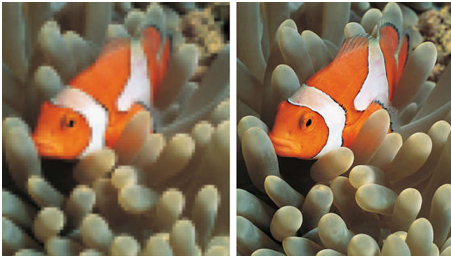

Destaques

3P com Pixel Plus 2 HD

O 3P com Pixel Plus 2 HD oferece uma combinação única de excelente nitidez, ótimo grau de detalhamento, maior profundidade, cores vibrantes e movimento suave e natural tanto de sinais de TV padrão quanto de sinais de alta definição e origens multimídias. Cada pixel da imagem recebida é aprimorado para se ajustar melhor aos pixels em volta, o que resulta em uma imagem mais natural. Defeitos em conteúdos multimídia compactados são detectados e reduzidos, garantindo uma imagem límpida e nítida. O Digital Noise Reduction (DNR) garante que a imagem seja perfeitamente suave, mas extremamente nítida.