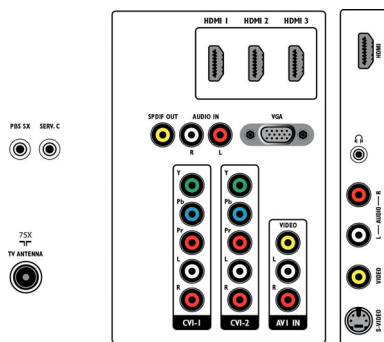

Sintonizador/Recepção/Transmissão

- Entrada da antena: 75 ohms tipo F
- Faixas do sintonizador: Hiperbanda, S-Channel, UHF, VHF
- TV: NTSC M, PAL N, PAL M
- Número de canais pré-sintonizados: 125
- Reprodução de vídeo: NTSC, SECAM, PAL (todas as versões)
- Display do sintonizador: PLL

Conforto

- Proteção infantil: Trava para crianças + Censura dos pais
- Fácil de instalar: Nomeação Automática de Programa, Gravação automática, Sintonia Fina, Sintonia Digital por PLL, Nome do Programa, Classificação
- Fácil de usar: Lista de sintonia automática, 8 canais, Nivelador automático de volume (AVL), Exibição na tela, Lista de programas, Controle lateral,

Closed Caption

- Relógio: Na tela principal, Timer de desligamento automático, Despertador
- Praticidade para o usuário: Closed Caption (analógico), VChip e bloqueio dos pais
- Aprimoramento da conexão: EasyLink
- Ajustes do formato da tela: 4:3, Expansão da imagem para 14:9, Expande 16:9, Zoom de legenda, Super Zoom, Widescreen
- Controle remoto: TV
- Tipo de controle remoto: PF02L08B
- Indicação da intensidade do sinal
- Idiomas do menu OSD: Inglês, Português, Espanhol
- Smart Mode: Jogo, Filme, Pessoal, Economizador de energia, Esportes, Padrão

Som

- Equalizador: Sete bandas
- Potência de saída (RMS): 2 x 15 W
- Sistema de áudio: Estéreo, BBE, SAP
- Recursos de áudio: Nivelador automático de volume (AVL), Equalizador gráfico, Incredible Surround