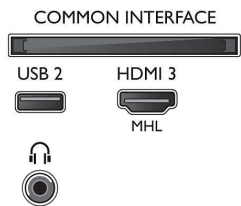

esticar

- Aplicação Philips TV Remote*: Aplicações, Canais, Comando, Agora na TV, Guia de TV, Video On Demand

Aplicações multimédia

- Formatos de reprodução de vídeo: Recipientes: AVI, MKV, H264/MPEG-4 AVC, MPEG-1, MPEG-2, MPEG-4, WMV9/VC1, HEVC (H.265), VP9
- Formatos de reprodução de música: AAC, MP3, WAV, WMA (v2 a v9.2), WMA-PRO (v9 e v10)
- Formatos de legendas suportados: .SMI, .SRT, .SUB, .TXT, .AAS
- Formatos de reprodução de imagens: JPEG, BMP, GIF, PNG

Som

- Potência de saída (RMS): 20 W
- Melhoramento do som: Incredible Surround, Som cristalino, Nivelador Automático do Volume, Som Inteligente

Conetividade

- Número de ligações HDMI: 3
- Funcionalidades HDMI: Audio Return Channel
- Número de entradas de componentes (YPbPr): 1
- EasyLink (HDMI-CEC): Passagem telecomando,

Connections

Side

Rear

Bottom

Especificações

Controlo do sistema de áudio, Standby do sistema, Pixel Plus link (Philips)*, Reprodução com um só toque

- Número de USB: 2
- Ligação sem fios: Wi-Fi 802.11n 2x2 integrado, Wi-Fi Direct
- Outras ligações: Antena IEC75, Common Interface Plus (CI+), Saída de áudio digital (ótica), LAN Ethernet RJ-45, Entrada áudio L/R, Saída de auscultador