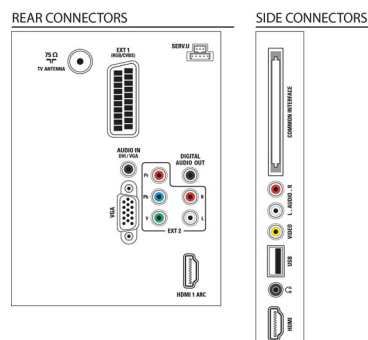

Potência

- Alimentação elétrica: 220-240 V; 50 Hz
- Temperatura ambiente: De 5 °C a 35 °C
- Consumo de energia em modo de espera: 0,3 W
- Classe energética: C
- Potência com Rótulo energético da UE: 99 W
- Funcionalidades de poupança de energia: Modo Eco, Menu de definições eco, Sensor da luz, Supressão de imagem (para rádio)
- Consumo de energia anual: 145 kWh
- Presença de chumbo: Sim*

Acessórios

- Acessórios incluídos: Cabo de alimentação, Telecomando, 2 x pilhas AAA, Suporte para mesa, Manual do utilizador, Manual de início rápido, Folheto de garantia

Dimensões

- Largura do conjunto: 1018 mm
- Altura do conjunto: 635,8 mm
- Profundidade do conjunto: 83 mm
- Peso do produto: 11,5 kg
- Largura do conjunto (com suporte): 1018 mm
- Altura do conjunto (com suporte): 683 mm
- Profundidade do conjunto (com suporte): 236,4 mm
- Peso do produto (+suporte): 14,2 kg
- Largura da caixa: 1220 mm
- Altura da caixa: 746 mm
- Profundidade da caixa: 160 mm
- Suporte de parede compatível: 300 x 200 mm, ajustável
- Peso incl. embalagem: 17,3 kg

Data de publicação
2023-08-01

Versão: 5.3.9

EAN: 87 12581 58188 6

© 2023 Koninklijke Philips N.V.
Todos os direitos reservados.

Todas as especificações estão sujeitas a alterações sem aviso prévio. As marcas comerciais são propriedade de Koninklijke Philips N.V. ou dos respectivos detentores.

www.philips.com

* O televisor suporta a recepção DVB para transmissões em canal aberto. Operadores de DVB específicos podem não ser suportados. Pode encontrar uma lista actualizada na secção de FAQ do Web site de suporte da Philips. Para alguns operadores são necessários um acesso condicionado e uma subscrição. Contacte o seu operador para mais informações.

* EPG de 8 dias, serviço não disponível em todos os países

* Consumo de energia em kWh por ano, com base no consumo de energia do televisor a funcionar 4 horas por dia durante 365 dias. O consumo de energia efectivo dependerá da forma como o televisor é utilizado.

* Este televisor contém chumbo apenas em determinadas peças e componentes que não oferecem uma tecnologia alternativa, de acordo com as cláusulas de isenção da directiva RoHS.