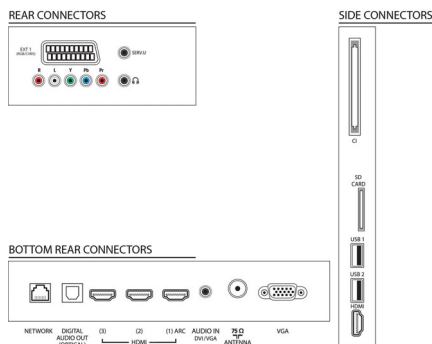

Multimediatoepassingen

- Videoweergaveformaten: Ondersteunde codecs, Containers: AVI, MKV, H264/MPEG-4 AVC, MPEG-1, MPEG-2, MPEG-4, WMV9/VC1
- Muziekweergaveformaten: AAC, MP3, WMA (versie 2 tot versie 9.2)
- Beeldweergaveformaten: JPEG
- Net TV: Inclusief

Comfort

- Gemakkelijk te installeren: Automatische detectie van Philips-apparaten, Zenderinstallatiewizard, Apparaataansluitwizzard, Netwerkinstallatiewizard, Instellingenwizzard
- Gebruiksgemak: Home-knop, Gebruikershandleiding op scherm, Knoppen met aanraakbediening
- PC-netwerkaansluiting: DLNA 1.5-gecertificeerd
- Aanpassingen van beeldformaat: Automatisch opvullen, Automatisch zoomen, Filmformaat 16:9, Superzoom, Niet geschaald, Breedbeeld
- Elektronische programmagids: Elektronische programmagids voor 8 dagen*
- Signaalsterkte-indicator
- Teletekst: 1200 pagina's Hypertext
- Firmware-upgrade mogelijk: Auto-upgradewizard voor firmware, Firmware te upgraden via USB, Onlinefirmware-upgrade

Geluid

- Uitgangsvermogen (RMS): 24 W (2 x 12 W)
- Geluidsverbetering: Automatische volumeregelaar, Kristalhelder geluid, Incredible Surround, Treble-en basregeling

Specificaties

Connectiviteit

- Aantal HDMI-aansluitingen: 4
- HDMI-functies: Audio Return Channel
- Aantal componentingangen (YPbPr): 1
- EasyLink (HDMI-CEC): Passthrough van afstandsbedieningen, Audiobediening, Stand-by, Via Plug & Play toevoegen aan beginscherm, Automatische aanpassing van de positie van ondertiteling (Philips), Pixel Plus Link (Philips), Afspelen met één druk op de knop
- Aantal scart-aansluitingen (RGB/CVBS): 1
- Aantal USB-aansluitingen: 2
- Draadloze verbinding: Geschikt voor draadloos LAN
- Andere aansluitingen: IEC75-antenne, Common Interface Plus (CI+), Ethernet-LAN RJ-45, SD-kaartsleuf (beeldopslag), Digitale audio-uitgang (optisch), PC-in VGA + audio L/R-in, Hoofdtelefoonuitgang, Serviceaansluiting