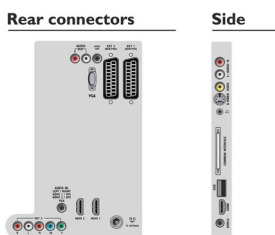

Conectivitate

- EasyLink (HDMI-CEC): Redare la o singură atingere, Informații sistem (limba pentru meniu), Pass-through telecomandă, Control sistem audio, Sistem în standby
- Conexiuni frontale/laterale: HDMI v1.3, Intrare S-video, Intrare CVBS, Intrare audio S/D, Ieșire căști, USB 2.0
- Ext 1 SCART: Audio S/D, Intrare CVBS, RGB
- HDMI 1: HDMI v1.3
- Ext 2 SCART: Audio S/D, Intrare CVBS, RGB
- HDMI 2: HDMI v1.3
- Alte conexiuni: Nivel de ieșire audio constant, Intrare audio PC, Intrare PC VGA, Ieșire SP/DIF (coaxial), Interfață comună Plus (CI+), Interfață comună
- Ext 3: YPbPr, Intrare audio S/D

Alimentare

- Sursă de alimentare rețea: 220-240 V, 50 Hz
- Temperatură ambient: între 5 °C și 35 °C
- Consum în standby: 0,15 W
- Consum (tipic): 83 W

Accesorii

- Accesorii incluse: Suport rotativ pentru masă,

Cablu de alimentare, Ghid de inițiere rapidă, Certificat de garanție, Telecomandă, 2 baterii AAA

Dimensiuni

- Lățime aparat: 810 mm
- Înălțime aparat: 519 mm
- Adâncime aparat: 95 mm
- Greutate produs: 10 kg
- Lățime aparat (cu suport): 810 mm
- Înălțime aparat (cu suport): 570 mm
- Adâncime aparat (cu suport): 230 mm
- Greutate produs (+ suport): 13 kg
- Lățime cutie: 981 mm
- Înălțime cutie: 651 mm
- Adâncime cutie: 199 mm
- Greutate cu ambalaj inclus: 16 kg
- Compatibil cu suport de perete: 200 x 200 mm

Data apariției 2023-10-18

Versiune: 10.8.5

EAN: 87 12581 46428 8

© 2023 Koninklijke Philips N.V.
Toate drepturile rezervate.

Specificațiile pot fi modificate fără preaviz. Mărcile comerciale sunt proprietatea Koninklijke Philips N.V. sau a deținătorilor lor legali.

www.philips.com

* EPG pentru 8 zile, serviciu nedisponibil în toate țările

* DVB-T, acceptat numai în țările selectate

* DVB-C numai în țările selectate și pentru operatorii selectați. Cele mai actuale informații sunt disponibile pe plăcuța cu date tehnice a televizorului.