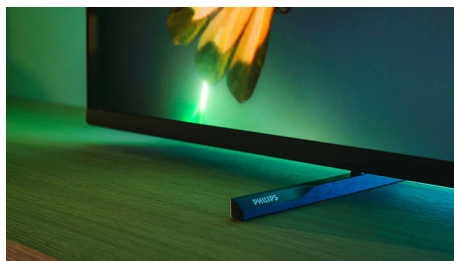

Vrhunska zasnova

Z zelo tankim aluminijevim okvirjem in brušenim kovinskim stojalom je ta televizor resnično eleganten. Osvetljen daljinski upravljalnik je obdan z odgovorno pridobljenim usnjem Muirhead. Naša embalaža in priloženi dokumenti so izdelani iz recikliranega kartona in papirja.