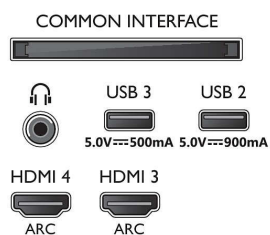

Televizor MiniLED 4K UHD z OS Android TV

P5 z umetno inteligenco Zvok Dolby Atmos, Televizor s 4-stranskim Ambilightom, 139 cm (55") z OS Android TV

Specifikacije

55PML9507/12

Ambilight

- Funkcije Ambilight: Vgrajena osvetlitev Ambilight+Hue, Ambilight Music, Način igre, Prilagoditev barvi stene, Način za salonsko vzdušje, AmbiWakeUp, AmbiSleep, Brezžični domači zvočniki Philips, Ambilight Aurora, Animacija Ambilighta ob zagonu televizorja
- Različica Ambilighta: 4-stranski naslednje generacije

Slika/zaslon

- Velikost diagonale zaslona (cm): 139 cm
- Zaslon: LED-televizor 4K Ultra HD
- Ločljivost zaslona: 3840 x 2160
- Izvorna hitrost osveževanja: 120 Hz
- Slikovni procesor: P5 z umetno inteligenco
- Izboljšava slike: Širok barvni razpon 95%, DCI/P3, Dolby Vision, Perfect Natural Motion, Micro Dimming Premium, Način A.I. PQ, Podpora za CalMAN, HDR10+, Način IMAX Enhanced,

Filmmaker Mode

- Velikost diagonale zaslona (v palcih): 55 palcev

Vhodna ločljivost zaslona

- Ločljivost – hitrost osveževanja: 576p – 50 Hz, 640 x 480 – 60 Hz, 720p – 50 Hz, 60 Hz, 1920 x 1080p – 24 Hz, 25 Hz, 30 Hz, 50 Hz, 60 Hz, 100 Hz, 120 Hz., 2560 x 1440 – 60 Hz, 120 Hz, 3840 x 2160p – 24 Hz, 25 Hz, 30 Hz, 50 Hz, 60 Hz, 100 Hz, 120 Hz.

Connections

Side