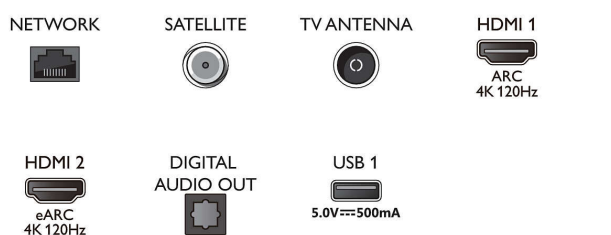

Televizor MiniLED 4K UHD z OS Android TV

P5 z umetno inteligenco Zvok Dolby Atmos, Televizor s 4-stranskim Ambilightom, 139 cm (55") z OS Android TV

Specifikacije

55PML9507/12

Ambilight

- Funkcije Ambilight: Vgrajena osvetlitev Ambilight+Hue, Ambilight Music, Način igre, Prilagoditev barvi stene, Način za salonsko vzdušje, AmbiWakeUp, AmbiSleep, Brezžični domači zvočniki Philips, Ambilight Aurora, Animacija Ambilighta ob zagonu televizorja
- Različica Ambilighta: 4-stranski naslednje generacije

Slika/zaslon

- Velikost diagonale zaslona (cm): 139 cm
- Zaslon: LED-televizor 4K Ultra HD
- Ločljivost zaslona: 3840 x 2160
- Izvorna hitrost osveževanja: 120 Hz
- Slikovni procesor: P5 z umetno inteligenco
- Izboljšava slike: Širok barvni razpon 95%, DCI/P3, Dolby Vision, Perfect Natural Motion, Micro Dimming Premium, Način A.I. PQ, Podpora za CalMAN, HDR10+, Način IMAX Enhanced,

Filmmaker Mode

- Velikost diagonale zaslona (v palcih): 55 palcev

Vhodna ločljivost zaslona

- Ločljivost – hitrost osveževanja: 576p – 50 Hz, 640 x 480 – 60 Hz, 720p – 50 Hz, 60 Hz, 1920 x 1080p – 24 Hz, 25 Hz, 30 Hz, 50 Hz, 60 Hz, 100 Hz, 120 Hz., 2560 x 1440 – 60 Hz, 120 Hz, 3840 x 2160p – 24 Hz, 25 Hz, 30 Hz, 50 Hz, 60 Hz, 100 Hz, 120 Hz.

Connections

Side

Bottom