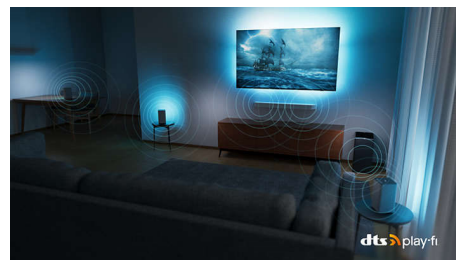

## Združljiv z DTS Play-Fi

Philipsove brezžične domače sisteme s tehnologijo DTS Play-Fi boste v svojem domu v le nekaj sekundah povezali z združljivimi zvočniki Soundbar in brezžičnimi zvočniki. Prisluhnite filmom v kuhinji. Glasbo predvajajte kjer koli. Ustvarite sistem domačega kina s predvajanjem prostorskega zvoka, pri katerem prevzame Philipsov televizor vlogo centralnega zvočnika.