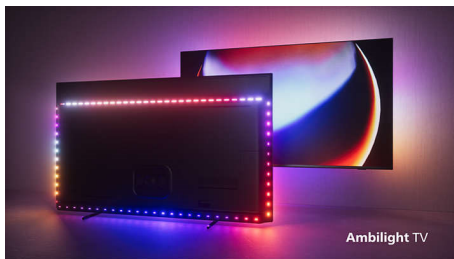

Televizor MiniLED 4K UHD z OS Android TV

P5 z umetno inteligenco Zvok Dolby Atmos, Televizor s 4-stranskim Ambilightom, 139 cm (55") z OS Android TV

Značilnosti

4-stranski Ambilight

S tehnologijo Ambilight postane že tako odlična izkušnja ob gledanju Philipsovega televizorja Philips MiniLED le še boljša. LED-sijalke, nameščene na vseh štirih straneh televizorja, barve svetlobnega sija prilagajajo popolnoma sinhronizirano s prikazano sliko ali predvajano glasbo. Izražajo toplino in delujejo privlačno, zato se boste vprašali, kako ste lahko do sedaj živeli s televizorjem brez Ambilighta.