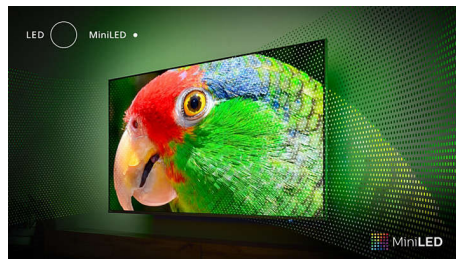

Televizor MiniLED

Philipsov televizor MiniLED podpira vse glavne formate HDR in na velikem zaslonu zagotavlja resnično osupljivo sliko, s popolno črno in pristnimi barvami. Na stotine pametno osvetljenih območij z neodvisnim zatemnjevanjem v sliki omogoča izjemna kontrastna razmerja v ter pristno globino.