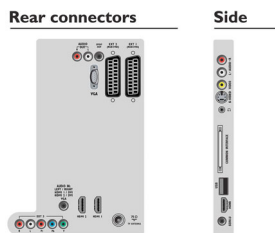

Łączność WiFi

- EasyLink (HDMI-CEC): Odtwarzanie jednym przyciskiem, Informacje o systemie (język menu), Przesyłanie wiązki pilota, Sterowanie dźwiękiem, Tryb gotowości
- Złącza z przodu/z boku: Wejście HDMI v1.3, Wejście S-video, Wejście CVBS, Wejście audio L/P, Wyjście słuchawek, USB 2.0
- Złącze Ext 1 Scart: Złącze audio L/P, Wejście CVBS, RGB
- HDMI 1: Wejście HDMI v1.3
- Złącze Ext 2 Scart: Złącze audio L/P, Wejście CVBS, RGB
- HDMI 2: Wejście HDMI v1.3
- Inne połączenia: Wyjście audio o stałym poziomie, Wejście audio PC, PC-In VGA, Wyjście S/PDIF (koncentryczne), Common Interface Plus (CI+), Moduł CI
- Złącze Ext 3: YPbPr, Wejście audio L/P

Moc

- Zasilanie sieciowe: 220–240 V, 50 Hz
- Temperatura otoczenia: 5°C–35°C
- Pobór mocy w trybie gotowości: 0,15 W
- Pobór mocy (typowy): 90 W

Akcesoria

- Akcesoria w zestawie: Obracana podstawa, Przewód zasilający, Skrócona instrukcja obsługi, Karta gwarancyjna, Pilot, 2 baterie AAA

Wymiary

- Szerokość urządzenia: 810 mm
- Wysokość urządzenia: 519 mm
- Głębokość urządzenia: 95 mm
- Waga produktu: 10 kg
- Szerokość urządzenia (z podstawą): 810 mm
- Wysokość urządzenia (z podstawą): 570 mm
- Głębokość urządzenia (z podstawą): 230 mm
- Waga produktu (z podstawą): 13 kg
- Szerokość pudełka: 981 mm
- Wysokość pudełka: 651 mm
- Głębokość pudełka: 199 mm
- Waga wraz z opakowaniem: 16 kg
- Zgodny uchwyt ścienny: 200 x 200 mm

Data wydania 2024-03-28

Wersja: 9.1.3

EAN: 87 12581 49180 2

© 2024 Koninklijke Philips N.V.
Wszelkie prawa zastrzeżone.

Dane techniczne mogą ulec zmianie bez powiadomienia. Znaki towarowe są własnością Koninklijke Philips N.V. lub własnością odpowiednich firm.

www.philips.com

* Elektroniczny przewodnik telewizyjny (8 dni) nie jest dostępny we wszystkich krajach

* Obsługa formatu DVB-T tylko w niektórych krajach.

* Format DVB-C jest dostępny wyłącznie w niektórych krajach i tylko w przypadku niektórych operatorów. Najnowsze informacje można znaleźć na tabliczce znamionowej telewizora.