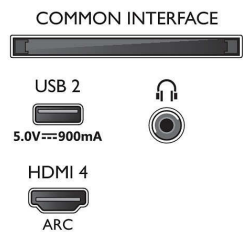

Android TV LED 4K UHD

Televizor cu Ambilight pe 3 laturi Acceptă principalele formate HDR, Procesor P5 Perfect Picture, Android TV de 146 cm (58")

Specificații

Ambilight

- Funcții Ambilight: Ambilight + Hue integrat, Muzică Ambilight, Mod Joc, Adaptare la culoarea peretelui, Mod Lounge, AmbiWakeUp, AmbiSleep, Boxe wireless Philips pentru acasă
- Versiune Ambilight: pe 3 laturi

Imagine/Ecran

- Raport lungime/lățime: 16:9
- Dimensiune diagonală ecran (inchi): 58 inch
- Dimensiune diagonală ecran (metric): 146 cm

- Afișaj: LED 4K Ultra HD
- Rezoluție panou: 3840 x 2160
- Procesor de imagine: Procesor P5 Perfect Picture
- Îmbunătățiri ale imaginii: Ultra rezoluție, HDR10+, Dolby Vision, Gestionarea culorilor ISF, Micro Dimming Pro
- Dimensiune diagonală ecran (inch): 58 inchi

Rezoluție de afișare acceptată

- Intrări pentru computer pe toate dispozitivele HDMI: HDR acceptat, HDR10/HLG, până la 4K

58PUS8536/12

UHD 3840 x 2160 la 60 Hz, HDR acceptat, HDR10+/HLG

- Intrări video pe toate dispozitivele HDMI: până la 4K UHD 3840 x 2160 la 60 Hz, HDR acceptat, HDR10/HLG (Hybrid Log Gamma), HDR10+/Dolby Vision

Tuner/Recepție/Transmisie

- TV digital: DVB-T/T2/T2-HD/C/S/S2
- Redare video: PAL, SECAM
- Acceptă MPEG: MPEG2, MPEG4

Connections

Side