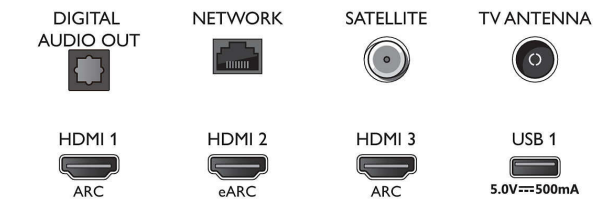

Tuner/Recepție/Transmisie

- TV digital: DVB-T/T2/T2-HD/C/S/S2
- Redare video: PAL, SECAM
- Acceptă MPEG: MPEG2, MPEG4

Connections

Side

Bottom

Android TV LED 4K UHD

Televizor cu Ambilight pe 3 laturi Acceptă principalele formate HDR, Procesor P5 Perfect Picture, Android TV de 146 cm (58")