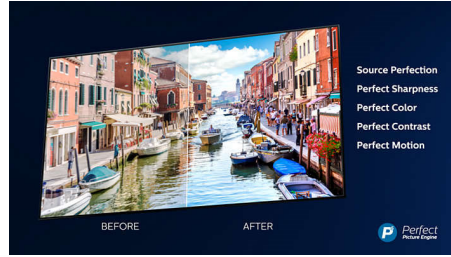

Procesor de imagine Philips P5

Procesorul Philips P5 oferă o imagine la fel de superbă precum conținutul care îți place. Detaliile au simțitor mai multă profunzime. Culoarele sunt vii, iar tonurile pielii arată natural. Contrastul este atât de clar încât vei simți fiecare detaliu. Iar mișcarea este perfect fluidă.