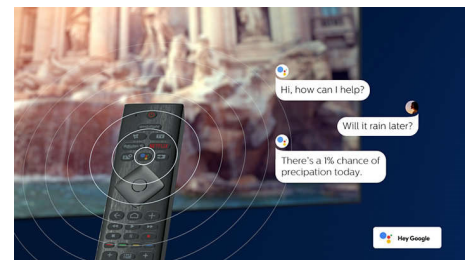

Comandă vocală AI

Apasă un buton de pe telecomandă pentru a vorbi cu Asistentul Google. Controlează vocal televizorul sau aparatele electrocasnice inteligente compatibile cu Asistentul Google. Sau solicită asistentului Alexa să controleze televizorul prin dispozitive compatibile cu Alexa.

androidtv