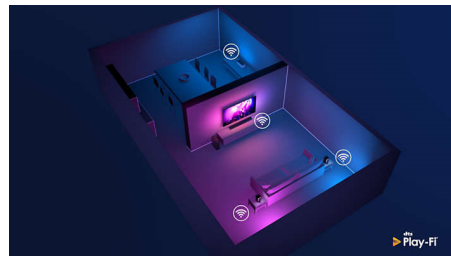

Compatibil cu DTS Play-Fi

Cu DTS Play-Fi pe televizorul Philips, te poți conecta la boxe compatibile în orice încăpere.

58PUS8536/12

Ai boxe wireless în bucătărie? Ascultă replicile dintr-un film în timp ce pregătești o gustare sau urmărește comentariul sportiv în timp ce le aduci tuturor ceva de băut.