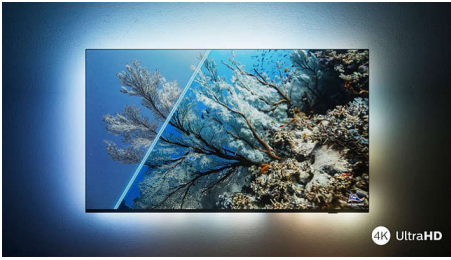

Mye for pengene. Flott ytelse.

- Levende seeropplevelse. Philips 4K UHD LED TV.
- Skarpt HDR-bilde. Philips 4K UHD-TV.
- Kinosyn og -lyd. Dolby Vision og Dolby Atmos.

PHILIPS

4K UHD LED Smart TV

De viktigste HDR-formater støttes Dolby Vision og Dolby Atmos, 139 cm (55") SAPHI smart-TV, Pixel Precise Ultra HD

Høydepunkter

4K UHD LED-TV

Elsk det du ser på med denne 4K UHD LED TV-en. Philips Pixel Precise Ultra HD-behandlingsmotoren optimaliserer bildekvaliteten for å gi skarpe bilder, fylldige farger og jevne bevegelser. Du får den best mulige seeropplevelsen hver gang.