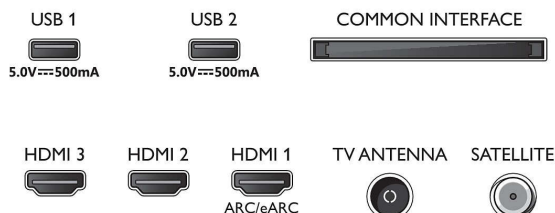

Drift

- Strømnett: AC 220–240 V 50/60 Hz
- Effektforbruk i standby: $0,3\text{ W}$
- Strømsparingsfunksjoner: Timer for automatisk avslåing, Slå av bilde (for radio), Øko-modus, Lyssensor
- Effektforbruk når apparatet er slått av: i/t

55PUS7657/12

Tilbehør

- Vedlagt tilbehør: Fjernkontroll, 2 x AAA-batterier, Nettledning, Hurtigstartveiledning, Brosjyre om regelverk og sikkerhet, Bordstativ

Formgivning

- TV-farge: Mellomstor ramme i sølv
- Stativutforming: Mellomstore stickere i sølv

Mål

- Bredde, apparat: 1226,8 millimeter
- Høyde, apparat: 712,8 millimeter
- Dybde, apparat: 85,3 millimeter
- Produktvekt: 10,6 kg
- Bredde, apparat (med stativ): 1226,8 millimeter
- Høyde, apparat (med stativ): 739,8 millimeter
- Dybde, apparat (med stativ): 246,8 millimeter
- Produktvekt (+stativ): 14,2 kg
- Eskebredde: 1360,0 millimeter
- Eskehøyde: 840,0 millimeter
- Eskedybde: 160,0 millimeter
- Vekt, inkl. emballasje: 14,2 kg
- Bredde, stativ: 808,0 millimeter
- Høyde, stativ: 28,0 millimeter
- Dybde, stativ: 245,3 millimeter
- Avstand mellom to stativer: 808,0 millimeter
- Stativhøyde til nedre kant av TV-en: 28,0 millimeter
- Veggfeste-kompatibel: 200 x 100 mm

Connections

Side

Rear

Utgivelsesdato
2023-08-01

Versjon: 7.1.1

EAN: 87 18863 03469 9

© 2023 Koninklijke Philips N.V.
Alle rettigheter forbeholdt.

Spesifikasjonene kan endres uten varsel. Varemerker tilhører Koninklijke Philips N.V. eller deres respektive eiere.

www.philips.com

* EPG og faktisk synlighet (opptil 8 dager) avhenger av land og leverandør.

* TV-en støtter DVB-mottak av gratiskanaler. Enkelte DVB-operatører støttes kanskje ikke. Du finner en oppdatert liste under Vanlige spørsmål (FAQ) på Philips' nettsted for kundeservice. Enkelte operatører krever betaling for tilgang samt abonnement. Kontakt din operatør for mer informasjon.

* TV Remote-appen fra Philips og de relaterte funksjonene varierer etter TV-modell, operatør og land, i tillegg til smartenhetsmodell og operativsystem. Hvis du vil ha mer informasjon, kan du gå til: www.philips.com/TVRemoteapp.

* Funksjonene på Smart TV-appen varierer etter TV-modell og land. Hvis du vil ha mer informasjon, kan du gå til: www.philips.com/smarttv.

* Denne TV-en inneholder bly kun i enkelte deler eller komponenter, hvor det ikke finnes noen teknologiske alternativer i henhold til eksisterende unntaksklausuler under RoHS-direktivet.

* Amazon Prime er tilgjengelig i utvalgte språk og land.

* Netflix-abonnement kreves. Underlagt vilkårene på <https://www.netflix.com>

* Rakuten TV er tilgjengelig i utvalgte språk og land.