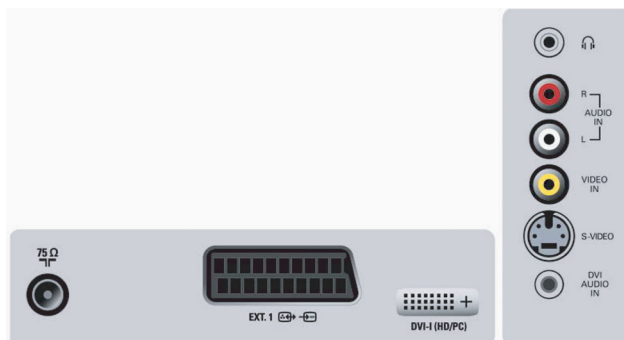

Superzoom, Breedbeeld

- Afstandsbediening: TV
- Type afstandsbediening: RCFE05SMS00
- Teletekst: Smart Text-geheugen voor 10 pagina's
- Picture in Picture: Twin Page Text
- Teletekstverbeteringen: 4 favoriete pagina's, Programma-informatieregel

Geluid

- Equalizer: 5-band
- Uitgangsvermogen (RMS): 2 x 5 W
- Geluidssysteem: Mono, Nicam Stereo, Dolby® Virtual Surround
- Geluidsverbetering: Dynamic Bass Enhancement

Connectiviteit

- Aantal SCARTS: 1
- Aansluitingen aan de voor- en zijkant: Audio in, CVBS in, Hoofdtelefoonuitgang, S-Video in
- Ext. 1 scart: Audio L/R, CVBS in/uit, RGB
- Andere aansluitingen: IEC75-antenne, DVI-I, PC-audio-ingang

Vermogen

- Stroomvoorziening: 90 - 240 AC
- Omgevingstemperatuur: 5 tot 40 °C
- Energieverbruik: 75 W
- Stroomverbruik in stand-bystand: 1,2 W

Accessoires

- Kabels: DVI-I-naar-YPbPr-kabel
- Meegeleverde accessoires: Tafelstandaard, Voedingskabel, Snelstartgids, Gebruiksaanwijzing, Registratiekaart, Afstandsbediening

Afmetingen

- Breedte van het apparaat: 716 mm
- Hoogte van het apparaat: 375 mm
- Diepte van het apparaat: 98 mm
- Gewicht van het product: 10,2 kg
- Breedte van de doos: 780 mm
- Hoogte van de doos: 551 mm
- Diepte van de doos: 210 mm
- Gewicht (incl. verpakking): 13,3 kg
- Breedte (met voet): 716 mm
- Hoogte (met voet): 414 mm
- Diepte (met voet): 195 mm
- Gewicht van het apparaat: 10,2 kg

Publicatiedatum
2023-08-01

Versie: 4.0.10

EAN: 87 10895 94348 2

© 2023 Koninklijke Philips N.V.
Alle rechten voorbehouden.

Specificaties kunnen zonder voorafgaande kennisgeving worden gewijzigd. Handelsmerken zijn het eigendom van Koninklijke Philips N.V. en hun respectieve eigenaren.

www.philips.com