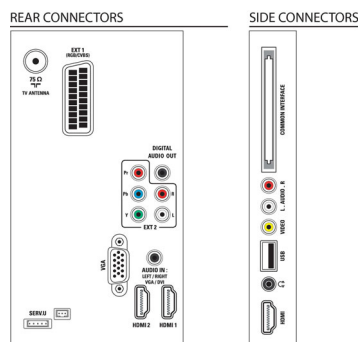

Питание

- Электропитание: 220-240 В, 50 Гц
- Температура окружающей среды: 5–35 °С
- Энергопотребление в режиме ожидания: 0,3 Вт
- Функции энергосбережения: Режим ECO, Меню настроек режима Эко, Отключение изображения (для радио)
- Наличие свинца: Да*

Аксессуары

- Входящие в комплект аксессуары: Шнур питания, Пульт ДУ, Батарея типа AAA — 2 шт., Настольная подставка, Инструкция по эксплуатации, Краткое руководство пользователя, Гарантийный талон

Размеры

- Ширина устройства: 795,6 миллиметра
- Высота устройства: 508,4 миллиметра
- Глубина устройства: 93,1 миллиметра
- Вес продукта: 8,2 кг
- Ширина с подставкой: 795,6 миллиметра
- Высота с подставкой: 557,3 миллиметра
- Глубина с подставкой: 221,4 миллиметра
- Вес изделия с подставкой: 9,84 кг
- Ширина коробки: 1000 миллиметра
- Высота коробки: 610 миллиметра
- Глубина коробки: 160 миллиметра
- Совместимое крепление на стену: 200 x 200 мм
- Вес, включая упаковку: 13,2 кг

Дата выпуска 2023-08-02

Версия: 3.1.6

EAN: 87 12581 58205 0

© 2023 Koninklijke Philips N.V.
Все права защищены.

Характеристики могут меняться без предварительного уведомления. Торговые марки являются собственностью Koninklijke Philips N.V. или соответствующих владельцев.

www.philips.com

* Этот телевизор поддерживает прием DVB для просмотра программ бесплатного ТВ. Отдельные операторы DVB могут не поддерживаться. Новый список поддерживаемых операторов можно найти в разделе FAQ на сайте технической поддержки Philips. Для некоторых операторов необходимы условный доступ и подписка. За дополнительными сведениями обращайтесь к операторам.

* Электронный гид телепрограмм на 8 дней доступен не во всех странах.

* Лишь некоторые детали или компоненты этого телевизора содержат свинец, для них не существует альтернативных вариантов в соответствии с существующими исключениями директивы RoHS.