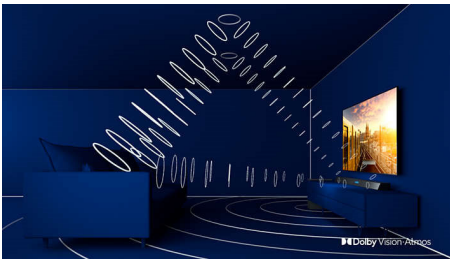

Smart TV 4K UHD LED
108 cm (43") HDR 10+, Pixel Precise Ultra HD

Kelebihan Utama

TV 4K LED

Dengan resolusi empat kali Full HD konvensional, Ultra HD akan memenuhi layar dengan lebih dari 8 juta piksel dan teknologi Peningkatan Skala Resolusi Ultra kami yang unik. Nikmati peningkatan gambar, apa pun konten aslinya, dan nikmati gambar yang lebih tajam dengan kedalaman, kontras, gerakan alami, dan detail cerah yang superior.

Pixel Precise Ultra HD

Keindahan TV 4K Ultra HD saat menikmati setiap detail. Mesin Philips Pixel Precise Ultra HD mengubah setiap gambar menjadi resolusi UHD yang mengagumkan di layar Anda. Nikmati gambar bergerak yang mulus namun tajam dan kontras yang luar biasa. Temukan hitam yang lebih gelap, putih yang lebih putih, warna cerah, dan rona kulit alami, setiap saat, dan dari sumber apa pun.

Dolby Vision dan Dolby Atmos

Dukungan format suara dan video premium Dolby berarti konten HDR yang Anda tonton akan terlihat dan terdengar sangat nyata. Baik serial streaming terbaru atau set disk Blu-Ray, Anda akan menikmati kontras, kecerahan, dan

warna yang mencerminkan keinginan sang sutradara. Dan dengarkan suara yang luas dengan kejernihan, detail, dan kedalaman.