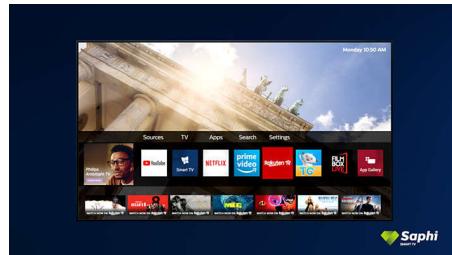

Dolby Vision dan Dolby Atmos

Dukungan format suara dan video premium Dolby berarti konten HDR yang Anda tonton akan terlihat dan terdengar sangat nyata. Baik serial streaming terbaru atau set disk Blu-Ray, Anda akan menikmati kontras, kecerahan, dan

Saphi Smart TV

SAPHI adalah sistem operasi cepat dan intuitif yang membuat Smart TV Philips sangat menyenangkan untuk digunakan. Nikmati

43PUT6504/70

kualitas gambar hebat dan akses satu tombol ke menu dengan ikon. Operasikan TV Anda dengan mudah, dan menavigasi dengan cepat ke apl Smart TV Philips populer termasuk YouTube, Netflix, dan lainnya.