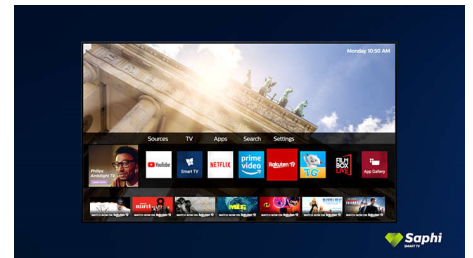

Koleksi TV SAPHI

Koleksi TV Philips. Netflix, Prime Video, dan lainnya.

Desain dan dudukan yang kokoh

Bezel hitam mengkilap yang ramping. Dudukan yang kokoh.