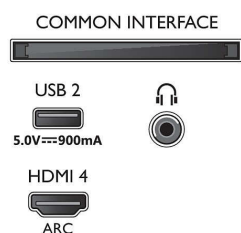

Android TV

- OS: Android TV™ 11 (R)
- Prethodno instalirane aplikacije: Google Play Movies*, Google pretraživanje, YouTube, Netflix, BBC iplayer, Spotify, Amazon Prime Video, Disney+, Aplikacija za fitnes, Apple TV, YouTube Music
- Kapacitet memorije (Flash): 16 GB*
- Računalni oblak za igranje: Geforce Now, Stadia

Smart TV značajke

- Interaktivna televizija: HbbTV
- Programiranje: Pause TV, USB snimanje*
- Daljinski upravljač: s glasovnim naredbama
- Glasovni pomoćnik*: Ugrađeni Google pomoćnik, Daljinski upravljač s mikrofonom., Radi s uslugom

50PUS8807/12

Alexa

Multimedijske aplikacije

- Formati reprodukcije videozapisa: Datoteke: AVI, MKV, H264/MPEG-4 AVC, MPEG-1, MPEG-2, MPEG-4, VP9, HEVC (H.265), AV1
- Formati reprodukcije glazbe: AAC, MP3, WAV, WMA (v2 do v9.2), WMA-PRO (v9 i v10), FLAC
- Podrška za formate titlova: .SRT, .SUB, .TXT, .SML, .ASS, .SSA
- Formati reprodukcije slike: JPEG, BMP, GIF, PNG, Fotografija od 360 stupnjeva, HEIF

Obrada

- Snaga obrade: Četverojezgreni procesor

Zvuk

- Izlazna snaga (RMS): 20 W
- Konfiguracija zvučnika: 2 zvučnika punog opsega od 10 W
- Napredne značajke zvuka: A.I. Sound, Clear Dialogue, Dolby Atmos, Dolby poboljšanje basova, Dolby ujednačavanje glasnoće, Noćni n. rada, A.I. EQ, DTS Play-Fi, Prilagodba zvuka Mimi, Kalibracija sobe

Connections

Side