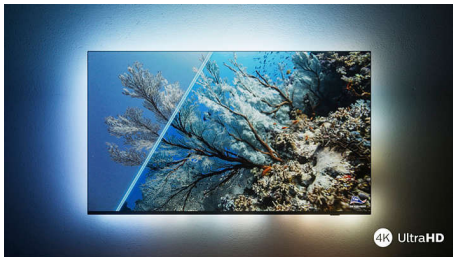

Telewizor LED Smart 4K UHD

Obsługa głównych formatów HDR Dolby Vision i Dolby Atmos, Telewizor Smart TV SAPHI 108 cm (43"), Pixel Precise Ultra HD

Zalety

43PUS7607/12

Telewizor LED 4K UHD

Oglądaj ulubioną rozrywkę na tym telewizorze LED 4K UHD. Silnik Philips Pixel Precise Ultra HD w telewizorze optymalizuje jakość obrazu, zapewniając, że jest ostry, ma bogate kolory i płynny ruch. Uzyskaj najlepsze możliwe wrażenia z oglądania za każdym razem.

Telewizor Philips 4K UHD

Wyraźny obraz HDR. Telewizor 4K UHD Philips.

Smukła, atrakcyjna konstrukcja

Smukła, atrakcyjna konstrukcja

Smukła, atrakcyjna konstrukcja.

Szukasz telewizora, który pasuje do pokoju? Praktycznie bezramkowy ekran tego inteligentnego telewizora 4K można umieścić w niemal każdym wnętrzu. Smukłe, czarne, matowe nóżki sprawiają wrażenie unoszenia ekranu nad telewizorem. Nasze opakowania i wkładki wykorzystują karton i papier z recyklingu.