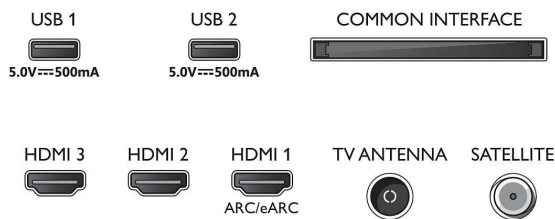

Obsługiwana rozdzielczość ekranu

- Sygnał z komputera — wszystkie wejścia HDMI: maksymalna rozdzielczość 4K UHD: 3840 x 2160 przy 60 Hz, Obsługa HDR, HDR10/ HLG
- Sygnał wideo — wszystkie wejścia HDMI: maksymalna rozdzielczość 4K UHD: 3840 x 2160 przy 60 Hz, Obsługa HDR, HDR10/HLG (Hybrid Log Gamma)

Connections

Side

Rear

Telewizor LED Smart 4K UHD

Obsługa głównych formatów HDR Dolby Vision i Dolby Atmos, Telewizor Smart TV SAPHI 108 cm (43"), Pixel Precise Ultra HD

Dane techniczne

urządzeń firmy Philips, Kreator instalacji sieci, Kreator ustawień