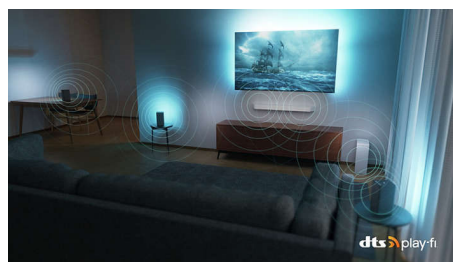

DTS Play-Fi

Hneď po vybalení získate skvelý a čistý zvuk televízora. Ak chcete viac, bezdrôtový domáci systém Philips s technológiou DTS Play-Fi vám umožní pripojiť sa ku kompatibilným soundbarom a bezdrôtovým reproduktorm v

43PUS8518/12

celom dome v priebehu niekoľkých sekúnd. Môžete dokonca vytvoriť systém priestorového zvuku domáceho kina s použitím televízora ako centrálného reproduktora.