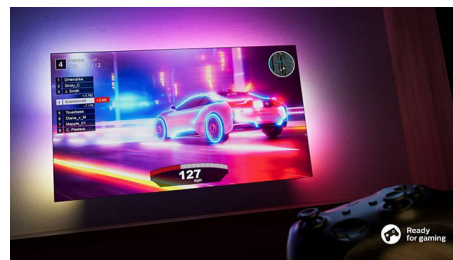

Miluje hry

Nemôžete sa dočkať hrania? Váš 60 Hz televízor s funkciou Ambilight s rozhraním HDMI 2.1 podporuje rýchle hranie a jeho režim Ultra Motion Clarity poskytuje ostrejší a plynulejší obraz. Zapnite konzolu a automaticky sa aktivuje nastavenie mimoriadne nízkeho vstupného oneskorenia – a herný režim Ambilight ešte zvýši napätie.