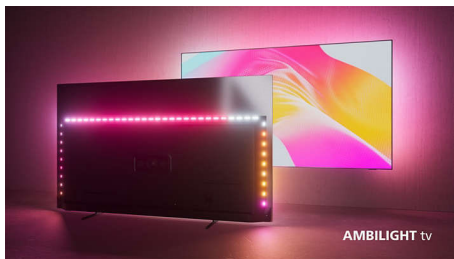

Televízor s funkciou Ambilight a rozlíšením 4K
108 cm (43") Ambilight TV Technológia P5 Perfect Picture Engine, Podpora hlavných formátov HDR, Google TV™

Hlavné prvky

S funkciou Ambilight.

Televízory s funkciou Ambilight sú jediné televízory s LED svetlami za obrazovkou, ktoré reagujú na to, čo sledujete, a ponoria vás do vyžarovania farebného svetla. Zmení všetko: televízor sa bude zdať väčší a vtiahne vás hlbšie do obľúbených relácií, filmov a hier.