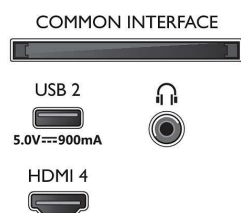

Televízor s funkciou Ambilight a rozlíšením 4K

108 cm (43") Ambilight TV Technológia P5 Perfect Picture Engine, Podpora hlavných formátov HDR, Google TV™

43PUS8518/12

Technické údaje

Ambilight

- Ambilight - vlastnosti: Prispôsobujúce sa farbe steny, Režim Lounge, Herný režim, Hudba Ambilight, AmbiWakeUp, AmbiSleep, funguje s bezdrôtovými domácimi reproduktormi Philips, Animácia Ambilight pri spustení
- Verzia Ambilight: 3-stranný

Obraz/Displej

- Diagonálny rozmer obrazovky (v palcoch): 43 palec
- Diagonálny rozmer obrazovky (metrický): 108 cm
- Displej: 4K Ultra HD LED

- Rozlíšenie panela: 3840 x 2160
- Prirodzená obnovovacia frekvencia: 60 Hz
- Obrazový engine: Technológia P5 Perfect Picture Engine
- Dokonalejšie zobrazenie: Dolby Vision, HDR10+, Micro Dimming Pro, Natural Motion, Široký farebný rozsah 90 % DCI/P3, CalMAN Ready, HLG (Hybrid Log Gamma)

Vstupné rozlíšenie displeja

- Rozlíšenie, obnovovacia frekvencia: 576p – -50Hz, 640 x 480 – -60Hz, 720p – -50Hz, 60Hz, 1920 x 1080p: -24 Hz, 25 Hz, 30 Hz, , 50 Hz, 60 Hz, 2560

x 1440 – -60Hz, 3840 x 2160p: -24 Hz, 25 Hz, 30 Hz, , 50 Hz, 60 Hz

Tuner/Príjem/Vysielanie

- Digitálna TV: DVB-T/T2/T2-HD/C/S/S2
- Prehrávanie videa: PAL, SECAM
- Sprievodca TV programom*: 8-dňový elektr. sprievodca programom
- Indikátor sily signálu
- Teletext: 1 000-stránkový Hypertext
- Podpora HEVC

Connections

Side