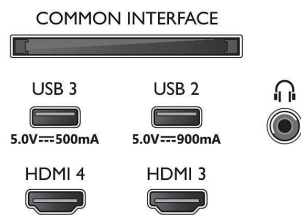

Tuner/mottak/overføring

- Digital-TV: DVB-T/T2/T2-HD/C/S/S2
- TV-programguide*: 8-dagers elektronisk

Connections

Side

Bottom

Spesifikasjoner

- programguide
- Signalstyrkeindikasjon
- Tekst-tv: 1000-siders hypertekst
- Støtter HEVC