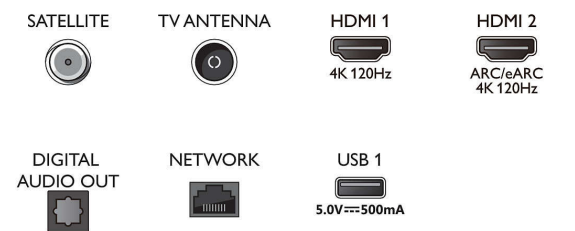

Tuner/mottak/overføring

- Digital-TV: DVB-T/T2/T2-HD/C/S/S2
- TV-programguide*: 8-dagers elektronisk

Connections

Side

Bottom

Spesifikasjoner

- programguide
- Signalstyrkeindikasjon
- Tekst-tv: 1000-siders hypertekst
- Støtter HEVC