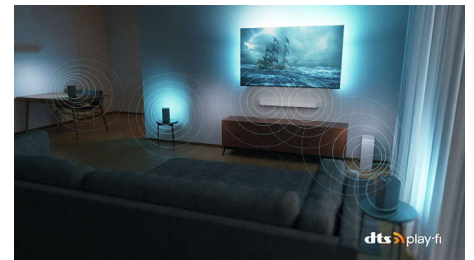

DTS Play-Fi

Med Philips' trådløse Home System med DTS Play-Fi kan du koble til kompatible lydplanker og trådløse høyttalere rundt om i hjemmet på få sekunder. Lytt til filmer på kjøkkenet. Spill av musikk hvor som helst. Du kan til og med lage et surroundlydsystem for hjemmekino ved å bruke Ambilight TV-en som en sentral høyttaler.