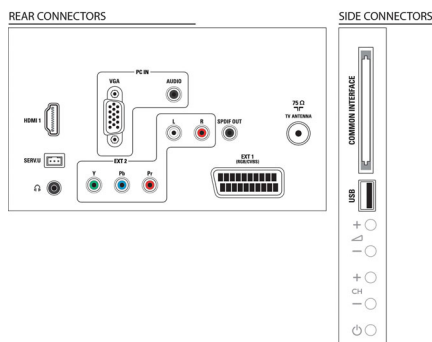

Geluid

- Uitgangsvermogen (RMS): 6 W (2 x 3 W)
- Geluidsverbetering: Automatische volumeregelaar, Kristalhelder geluid, Incredible Surround, Treble- en basregeling

Connectiviteit

- Aantal HDMI-aansluitingen: 1
- Aantal componentingangen (YPbPr): 1
- EasyLink (HDMI-CEC): Stand-by, Afspelen met één druk op de knop
- Aantal scart-aansluitingen (RGB/CVBS): 1
- Aantal USB-aansluitingen: 1
- Andere aansluitingen: IEC75-antenne, Digitale audio-uitgang (coaxiaal), PC-in VGA + audio L/R-in, Hoofdtelefoonuitgang

Accessoires

- Meegeleverde accessoires: Voedingskabel, Afstandsbediening, 2 AAA-batterijen, Tafelstandaard, Gebruiksaanwijzing, Snelstartgids, Garantiekaart

Afmetingen

- Breedte van het apparaat: 648,5 mm
- Hoogte van het apparaat: 414,5 mm
- Diepte van het apparaat: 79,1 mm
- Gewicht van het product: 6,59 kg
- Breedte van het apparaat (met standaard): 648,5 mm
- Hoogte van het apparaat (met standaard): 465,3 mm
- Diepte van het apparaat (met standaard): 176,7 mm
- Gewicht (incl. standaard): 6,95 kg
- Breedte van de doos: 190 mm
- Hoogte van de doos: 538 mm
- Diepte van de doos: 800 mm
- Gewicht (incl. verpakking): 7,4 kg
- Compatibele muurbeugel: instelbaar, 200 x 100 mm