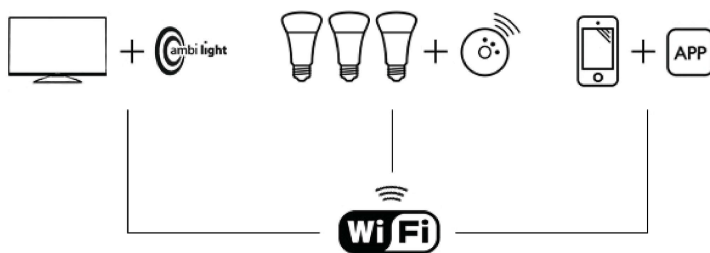

Hlavné prvky

Tlačidlo na výber žiariviek

Jednoducho vyberte, ktoré žiarivky Hue vo vašej miestnosti budú kopírovať funkciu Ambilight vášho televízora, a ktoré nebudú. Nezvolené žiarivky môžu svietiť svojou predvolenou farbou alebo ich môžete nastaviť na akúkoľvek farbu z palety farebných odtieňov.

Tlačidlo sýtosti farby

sa môžete pohrať s intenzitou farieb. Posunutím doľava vytvárate jemnejšie odtiene, kým posunutím doprava dosiahnete intenzívnejší zážitok.

Dynamický posúvač jasu

Nastavte jas jednotlivých svetidiel so žiarivkami Hue potiahnutím prsta po dynamickom posúvači jasu. Po výbere požadovaných svetidiel ťuknutím na ikony, ktoré sa zobrazujú na obrazovke, môžete jednoducho potiahnuť prstom doľava alebo doprava, čím dosiahnete intenzívnejší alebo jemnejší zážitok – presne podľa vašej chuti.

Váš televízor s funkciou Ambilight vytvára symfóniu farieb, ale jej dirigentom ste vy. Posunutím tlačidla sýtosti farieb sprava doľava

Technické údaje

Operačný systém

Minimálne požiadavky: Android 2.3 alebo iOS 4.3

Príbuzné výrobky

Kompatibilné s: Televízory s Ambilight z roku 2011 alebo neskôr, Osobný systém osvetlenia Hue