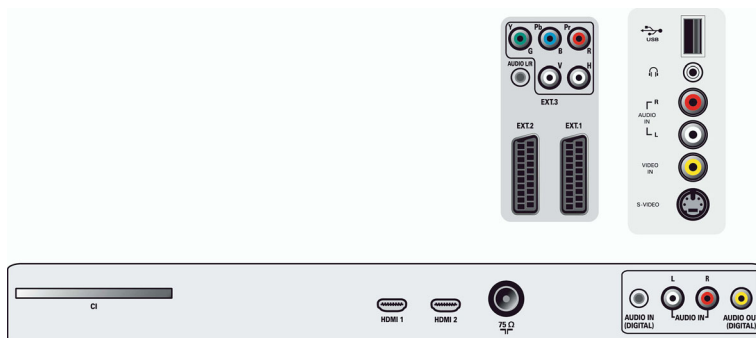

Colunas

- Colunas incorporadas: 2
- Tipos de altifalantes: Tweeter de topo

Conetividade

- Ligações frontais/laterais: Entrada áudio L/R, Entrada CVBS, Saída auscultador, Entrada S-vídeo, USB
- Scart Ext 1: Áudio E/D, Entrada/saída CVBS, RGB
- Scart Ext 2: Áudio E/D, Entrada/saída CVBS, RGB, Entrada S-vídeo
- Outras ligações: Saída analógica áudio esquerda/direita, Entrada S/PDIF (coaxial), Saída S/PDIF (coaxial)
- Ext 3: YPbPr
- Ext 4: HDMI
- Ext 5: HDMI

Potência

- Alimentação elétrica: CA 220 - 240 V +/- 10%
- Temperatura ambiente: De 5 °C a 40 °C
- Consumo de energia: 163 W
- Consumo de energia em modo de espera: $\leq 1W$

Acessórios

- Acessórios incluídos: Suporte para mesa, Cabo de alimentação, Manual do utilizador, Cartão de registo, Certificado de garantia, Telecommando, Pilhas para telecommando
- Acessórios opcionais: Suporte de chão

Dimensões

- Largura do conjunto: 934,5 mm
- Altura do conjunto: 625,6 mm
- Profundidade do conjunto: 118,3 mm
- Peso do produto: 20,6 kg
- Largura do conjunto (com suporte): 934.5 mm
- Altura do conjunto (com suporte): 688.2 mm
- Profundidade do conjunto (com suporte): 264.5 mm
- Peso do produto (+suporte): 27.6 kg
- Largura da caixa: 1000 mm
- Altura da caixa: 701 mm
- Profundidade da caixa: 289 mm
- Peso incl. embalagem: 34 kg
- Compatível com suporte de parede: 600 x 400 mm

Data de publicação
2023-08-01

Versão: 4.0.9

EAN: 87 12581 30190 3

© 2023 Koninklijke Philips N.V.
Todos os direitos reservados.

Todas as especificações estão sujeitas a alterações sem aviso prévio. As marcas comerciais são propriedade de Koninklijke Philips N.V. ou dos respectivos detentores.

www.philips.com