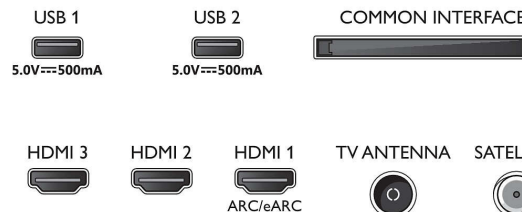

4K UHD LED Smart TV

Podrška za glavne HDR formate Dolby Vision i Dolby Atmos, 126 cm (50") SAPHI smart TV, Pixel Precise Ultra HD

Specifikacije

50PUS7607/12

Connections

Side

Datum izdavanja
2023-08-01

Verzija: 8.1.1