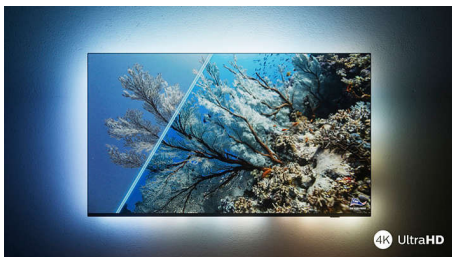

Philips LED
4K UHD LED Smart TV

Podrška za glavne HDR formate

Dolby Vision i Dolby Atmos
126 cm (50") SAPHI smart TV
Pixel Precise Ultra HD

50PUS7607

Čista zabava

4K UHD LED Smart TV

Osigurajte željenu sliku i zvuk uz jednostavan pametni TV. Uživat ćete u oštroj i živopisnoj slici filmova i emisija plus ugrađenom i odličnom doživljaju igranja. Vrhunski Dolby Atmos zvuk znači da ćete najbolje iskoristiti glazbu i glazbene podloge.

4K UHD LED Smart TV

Podrška za glavne HDR formate Dolby Vision i Dolby Atmos, 126 cm (50") SAPHI smart TV, Pixel Precise Ultra HD

50PUS7607/12

4K UHD LED TV

Svidjet će vam se sve što gledate uz ovaj 4K UHD LED TV. Procesor Pixel Precise Ultra HD tvrtke Philips optimizira kvalitetu slike kako bi se postigle oštre slike, bogate boje i ugađeni pokreti. Svaki put ćete dobiti najbolji mogući doživljaj gledanja.