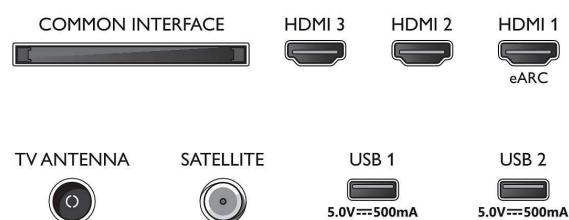

Vhodna ločljivost zaslona

- Ločljivost – hitrost osveževanja: 576p – 50 Hz, 640

Connections

Side

Rear

Specifikacije

- aplikacij, Amazon Prime Video, Netflix
- Glasovni pomočnik*: Združljiv z Alexo, Deluje z aplikacijo Google Home