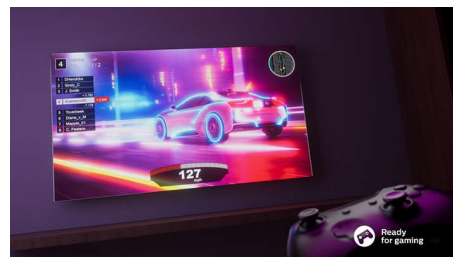

Primeren za igranje videoiger.

HDMI 2.1 omogoča optimalen izkoristek igralne konzole, popolnoma odzivno igranje in povsem gladko grafiko. Podpora VRR ob vklopu igralne konzole samodejno omogoči način nizke zakasnitve.

Privlačna zasnova

Privlačna zasnova

Podpora formatov HDR

Podpora vseh glavnih formatov HDR