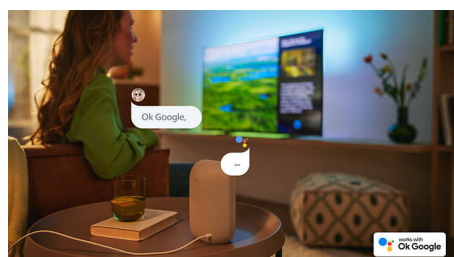

Glasovno upravljanje z AI

Na voljo je več glasovnih pomočnikov. Televizor lahko upravljate s pomočnikom Google ali pa prek Google-ovih zvočnikov poiščete oddaje in filme. Lahko pa za to prosite tudi Alexo, prek vseh naprav, ki jo podpirajo.