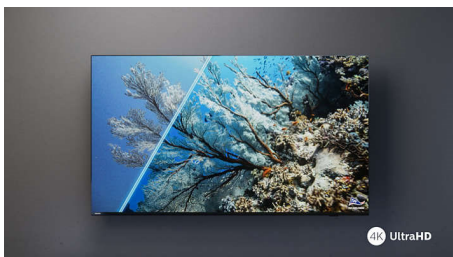

Philips LED
Televizor 4K

164 cm (65") televizor

Podpira glavne formate HDR
Zvok Dolby Atmos
Philips Smart TV

65PUS7608

Poiščite. Glejte. Uživajte.

Televizor 4K

Ta odziven pametni televizor bo takoj našel vse vaše priljubljene vsebine. Od večnih klasik do novih izdaj – lahko se sprostite, medtem ko bo televizor za vas preiskal vse glavne ponudnike pretočnih vsebin. Uživali boste v živahni sliki in pristnem zvoku Dolby Atmos.

Ultra ostra slika

Ta LED-televizor 4K zagotavlja ultra ostro sliko živih barv, ne glede na to, kaj gledate. Televizor je združljiv z vsemi glavnimi formati HDR, zato boste med pretakanjem vsebine HDR videli več podrobnosti, celo v temnih ali svetlih delih.